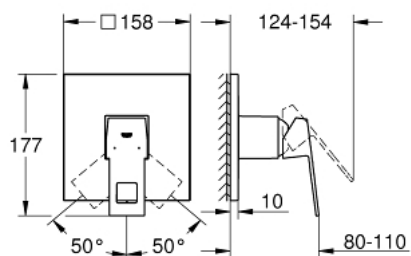

24 061 AL0 EUROCUBE MITIGEUR MONOCOMMANDÉ DOUCHE

DESCRIPTION DU PRODUIT

- Couleur: hard graphite brossé
- à associer avec GROHE Rapido SmartBox (35 604)
- GROHE SilkMove cartouche en céramique 46 mm
- finition GROHE LongLife
- GROHE FastFixation rosace murale avec fixation cachée
- rosace en métal, ajustable rétroactivement de 6°
- livré sans corps encastré 35 604 (à commander séparément)
- débit: sortie B ou C = 30 l/min

24 061 AL0 EUROCUBE MITIGEUR MONOCOMMANDÉ DOUCHE

PIÈCES DE RECHANGE, mars 2019 – now

- 1: Levier (Numéro de commande 46782AL0)
 - 2: Rosace (Numéro de commande 48430AL0)
 - 3: Plaque de montage (Numéro de commande 48441000)
 - 4: Capuchon (Numéro de commande 46784AL0)
 - 5: Cartouche (Numéro de commande 46048000)
 - 6: Joint (Numéro de commande 48360000)
 - 7: Limiteur de température (Numéro de commande 46375000)*
 - 8: Extension universelle pour mitigeurs mécaniques - 25 mm (Numéro de commande 14056000)*
 - 9: Kit de rallonge universel mélangeurs monocommande, 50 mm (Numéro de commande 14057000)*
- * Accessoires en option