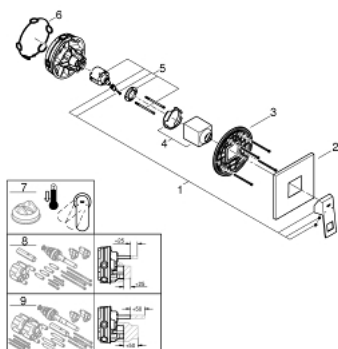

24 061 AL0 EUROCUBE MITIGEUR MONOCOMMANDÉ DOUCHE

DESCRIPTION DU PRODUIT

- Couleur: hard graphite brossé
- à associer avec GROHE Rapido SmartBox (35 604)
- GROHE SilkMove cartouche en céramique 46 mm
- finition GROHE LongLife
- GROHE FastFixation rosace murale avec fixation cachée
- rosace en métal, ajustable rétroactivement de 6°
- livré sans corps encastré 35 604 (à commander séparément)
- débit: sortie B ou C = 30 l/min

24 061 AL0 EUROCUBE MITIGEUR MONOCOMMANDÉ DOUCHE

PIÈCES DE RECHANGE, mars 2019 – now

- 1: Levier (Numéro de commande 46782AL0)
 - 2: Rosace (Numéro de commande 48430AL0)
 - 3: Plaque de montage (Numéro de commande 48441000)
 - 4: Capuchon (Numéro de commande 46784AL0)
 - 5: Cartouche (Numéro de commande 46048000)
 - 6: Joint (Numéro de commande 48360000)
 - 7: Limiteur de température (Numéro de commande 46375000)*
 - 8: Extension universelle pour mitigeurs mécaniques - 25 mm (Numéro de commande 14056000)*
 - 9: Kit de rallonge universel mélangeurs monocommande, 50 mm (Numéro de commande 14057000)*
- * Accessoires en option