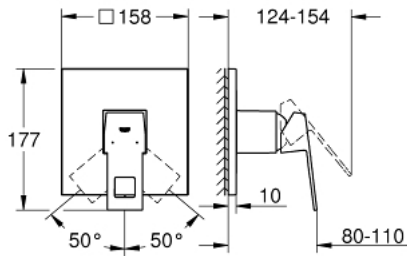

EUROCUBE 24 061 AL0 خلاط الدش المزود بمقبض فردي

وصف المنتج:

- اللون: brushed hard graphite
- trim set for GROHE Rapido SmartBox (35 600/35 604)
- قلب سيراميك GROHE SilkMove 46 مم
- طلاء GROHE LongLife
- GROHE QuickFix شمسة بعازل عمود مغطى وتركيب مخفي
- شمسة معدنية، تركيب عكسي بزاوية 6 درجات قابلة للتعديل
- without roughing-in set 35 600/35 604 (please order separately)
- أداء التدفق: المخرج B أو C = 30 لتر/دقيقة

EUROCUBE 24 061 AL0 خلاط الدش المزود بمقبض فردي

الآن - 2019 س رام, قطع الغيار

1: مقبض (46782AL0 رقم الطلب.)

2: غطاء مثقوب من المنتصف (48430AL0 رقم الطلب.)

3: لوح تحميل (48441000 رقم الطلب.)

4: غطاء (46784AL0 رقم الطلب.)