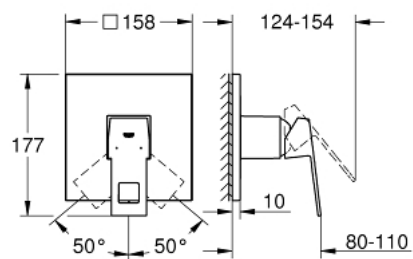

24 061 000 EUROCUBE MITIGEUR MONOCOMMANDÉ DOUCHE

DESCRIPTION DU PRODUIT

- Couleur: chromé
- à associer avec GROHE Rapido SmartBox (35 604)
- GROHE SilkMove cartouche en céramique 46 mm
- GROHE FastFixation rosace murale avec fixation cachée
- rosace en métal, ajustable rétroactivement de 6°
- livré sans corps encastré 35 604 (à commander séparément)
- débit: sortie B ou C = 30 l/min

24 061 000 EUROCUBE MITIGEUR MONOCOMMANDÉ DOUCHE

PIÈCES DE RECHANGE, juillet 2017 – now

- 1: Levier (Numéro de commande 46782000)
 - 2: Rosace (Numéro de commande 48430000)
 - 3: Plaque de montage (Numéro de commande 48441000)
 - 4: Capuchon (Numéro de commande 46784000)
 - 5: Cartouche (Numéro de commande 46048000)
 - 6: Joint (Numéro de commande 48360000)
 - 7: Limiteur de température (Numéro de commande 46375000)*
 - 8: Extension universelle pour mitigeurs mécaniques - 25 mm (Numéro de commande 14056000)*
 - 9: Kit de rallonge universel mélangeurs monocommande, 50 mm (Numéro de commande 14057000)*
- * Accessoires en option