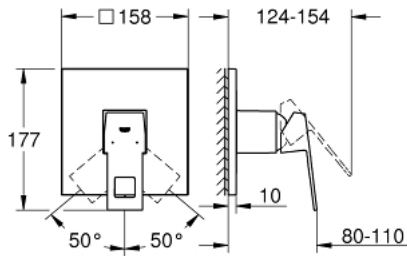

EUROCUBE 24 061 000 خلاط الدش المزود بمقبض فردي

وصف المنتج:

• اللون: كروم

• trim set for GROHE Rapido SmartBox (35 600/35 604)

• قلب سيراميك GROHE SilkMove 46 مم

• GROHE QuickFix شمسة بعازل عمود مغطى وتركيب مخفي

• شمسة معدنية، تركيب عكسي بزاوية 6 درجات قابلة للتعديل

• without roughing-in set 35 600/35 604 (please order separately)

• أداء التدفق: المخرج B أو C = 30 لتر/دقيقة

EUROCUBE 24 061 000 خلاط الدش المزود بمقبض فردي