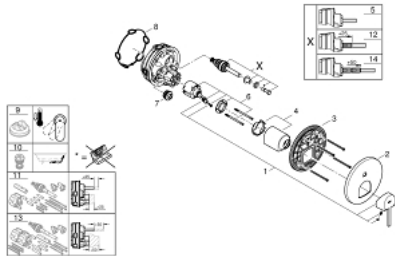

24 060 DC3 GROHE PLUS MITIGEUR MÉCANIQUE 2 SORTIES AVEC INVERSEUR

DESCRIPTION DU PRODUIT

- Couleur: supersteel
- à associer avec GROHE Rapido SmartBox (35 604)
- GROHE SilkMove cartouche en céramique 46 mm
- finition GROHE LongLife
- GROHE FastFixation rosace murale avec fixation cachée
- rosace en métal, ajustable rétroactivement de 6°
- inverseur 2 sorties
- sortie B = 27 l/min, sortie C = 27 l/min
- livré sans platine support

24 060 DC3 GROHE PLUS MITIGEUR MÉCANIQUE 2 SORTIES AVEC INVERSEUR

PIÈCES DE RECHANGE, janvier 2019 – now

- 1: Levier (Numéro de commande 48496DC0)
 - 2: Rosace (Numéro de commande 49118DC0)
 - 3: Plaque de montage (Numéro de commande 48438000)
 - 4: Capuchon (Numéro de commande 48495DC0)
 - 5: Mécanisme d'inverseur (Numéro de commande 48442DC0)
 - 6: Cartouche (Numéro de commande 46048000)
 - 7: Clapet anti-retour (Numéro de commande 49085000)
 - 8: Joint (Numéro de commande 48360000)
 - 9: Limiteur de température (Numéro de commande 46375000)*
 - 10: Dispositif de sécurité (selon DIN EN 1717) (Numéro de commande 14055000)*
 - 11: Extension universelle pour mitigeurs mécaniques - 25 mm (Numéro de commande 14056000)*
 - 12: Mécanisme d'inverseur (Numéro de commande 48444DC0)*
 - 13: Kit de rallonge universel mélangeurs monocommande, 50 mm (Numéro de commande 14057000)*
 - 14: Mécanisme d'inverseur (Numéro de commande 48445DC0)*
- * Accessoires en option