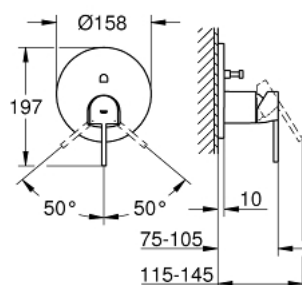

24 060 DC3 GROHE PLUS MITIGEUR MÉCANIQUE 2 SORTIES AVEC INVERSEUR

DESCRIPTION DU PRODUIT

- Couleur: supersteel
- à associer avec GROHE Rapido SmartBox (35 604)
- GROHE SilkMove cartouche en céramique 46 mm
- finition GROHE LongLife
- GROHE FastFixation rosace murale avec fixation cachée
- rosace en métal, ajustable rétroactivement de 6°
- inverseur 2 sorties
- sortie B = 27 l/min, sortie C = 27 l/min
- livré sans platine support

24 060 DC3 GROHE PLUS MITIGEUR MÉCANIQUE 2 SORTIES AVEC INVERSEUR

PIÈCES DE RECHANGE, janvier 2019 – now

- 1: Levier (Numéro de commande 48496DC0)
 - 2: Rosace (Numéro de commande 49118DC0)
 - 3: Plaque de montage (Numéro de commande 48438000)
 - 4: Capuchon (Numéro de commande 48495DC0)
 - 5: Mécanisme d'inverseur (Numéro de commande 48442DC0)
 - 6: Cartouche (Numéro de commande 46048000)
 - 7: Clapet anti-retour (Numéro de commande 49085000)
 - 8: Joint (Numéro de commande 48360000)
 - 9: Limiteur de température (Numéro de commande 46375000)*
 - 10: Dispositif de sécurité (selon DIN EN 1717) (Numéro de commande 14055000)*
 - 11: Extension universelle pour mitigeurs mécaniques - 25 mm (Numéro de commande 14056000)*
 - 12: Mécanisme d'inverseur (Numéro de commande 48444DC0)*
 - 13: Kit de rallonge universel mélangeurs monocommande, 50 mm (Numéro de commande 14057000)*
 - 14: Mécanisme d'inverseur (Numéro de commande 48445DC0)*
- * Accessoires en option