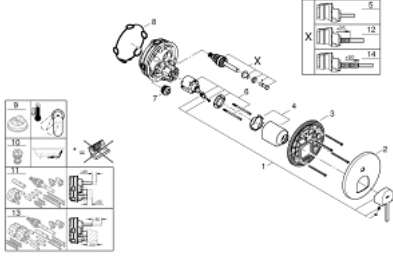

## GROHE PLUS 24 060 DC3 خلاط بمقبض فردي مع محول باتجاهين

وصف المنتج:

- اللون: supersteel
- trim set for GROHE Rapido SmartBox (35 600/35 604)
- قلب سيراميك GROHE SilkMove 46 مم
- طلاء GROHE LongLife
- GROHE QuickFix شمسة بعازل عمود مغطى وتركيب مخفي
- شمسة معدنية، تركيب عكسي بزاوية 6 درجات قابلة للتعديل
- محول آلي في اتجاهين
- اداء التدفق: المخرج B = 27 لتر/دقيقة، المخرج C = 27 لتر/دقيقة
- من دون طقم تركيب

## GROHE PLUS 24 060 DC3 خلاط بمقبض فردي مع محول باتجاهين

الآن - 2019 ري اني , قطع الغيار

1: مقبض (48496DC0 رقم الطلب)

2: غطاء مثقوب من المنتصف (49118DC0 رقم الطلب)

3: لوح تحميل (48438000 رقم الطلب)

4: غطاء (48495DC0 رقم الطلب)