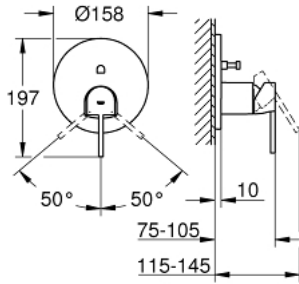

## GROHE PLUS 24 060 DC3 خلاط بمقبض فردي مع محول باتجاهين

وصف المنتج:

- اللون: supersteel
- trim set for GROHE Rapido SmartBox (35 600/35 604)
- قلب سيراميك GROHE SilkMove 46 مم
- طلاء GROHE LongLife
- GROHE QuickFix شمسة بعازل عمود مغطى وتركيب مخفي
- شمسة معدنية، تركيب عكسي بزاوية 6 درجات قابلة للتعديل
- محول آلي في اتجاهين
- اداء التدفق: المخرج B = 27 لتر/دقيقة، المخرج C = 27 لتر/دقيقة
- من دون طقم تركيب

## GROHE PLUS 24 060 DC3 خلاط بمقبض فردي مع محول باتجاهين

الآن - 2019 ري اني , قطع الغيار

1: مقبض (48496DC0 رقم الطلب)

2: غطاء مثقوب من المنتصف (49118DC0 رقم الطلب)

3: لوح تحميل (48438000 رقم الطلب)

4: غطاء (48495DC0 رقم الطلب)