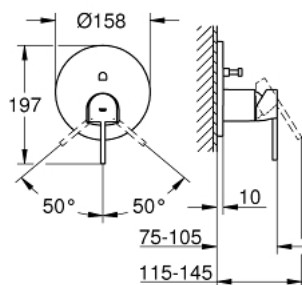

24 060 AL3 GROHE PLUS MITIGEUR MÉCANIQUE 2 SORTIES AVEC INVERSEUR

DESCRIPTION DU PRODUIT

- Couleur: hard graphite brossé
- à associer avec GROHE Rapido SmartBox (35 604)
- GROHE SilkMove cartouche en céramique 46 mm
- finition GROHE LongLife
- GROHE FastFixation rosace murale avec fixation cachée
- rosace en métal, ajustable rétroactivement de 6°
- inverseur 2 sorties
- sortie B = 27 l/min, sortie C = 27 l/min
- livré sans platine support

24 060 AL3 GROHE PLUS MITIGEUR MÉCANIQUE 2 SORTIES AVEC INVERSEUR

PIÈCES DE RECHANGE, mars 2019 – now

- 1: Levier (Numéro de commande 48496AL0)
 - 2: Rosace (Numéro de commande 49118AL0)
 - 3: Plaque de montage (Numéro de commande 48438000)
 - 4: Capuchon (Numéro de commande 48495AL0)
 - 5: Mécanisme d'inverseur (Numéro de commande 48442AL0)
 - 6: Cartouche (Numéro de commande 46048000)
 - 7: Clapet anti-retour (Numéro de commande 49085000)
 - 8: Joint (Numéro de commande 48360000)
 - 9: Limiteur de température (Numéro de commande 46375000)*
 - 10: Dispositif de sécurité (selon DIN EN 1717) (Numéro de commande 14055000)*
 - 11: Extension universelle pour mitigeurs mécaniques - 25 mm (Numéro de commande 14056000)*
 - 12: Mécanisme d'inverseur (Numéro de commande 48444AL0)*
 - 13: Kit de rallonge universel mélangeurs monocommande, 50 mm (Numéro de commande 14057000)*
 - 14: Mécanisme d'inverseur (Numéro de commande 48445AL0)*
- * Accessoires en option