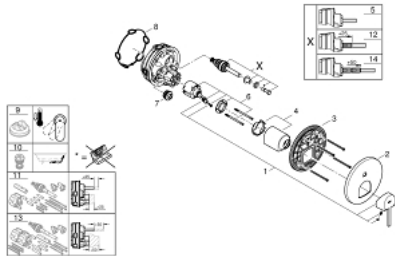

24 060 AL3 GROHE PLUS MITIGEUR MÉCANIQUE 2 SORTIES AVEC INVERSEUR

DESCRIPTION DU PRODUIT

- Couleur: hard graphite brossé
- à associer avec GROHE Rapido SmartBox (35 604)
- GROHE SilkMove cartouche en céramique 46 mm
- finition GROHE LongLife
- GROHE FastFixation rosace murale avec fixation cachée
- rosace en métal, ajustable rétroactivement de 6°
- inverseur 2 sorties
- sortie B = 27 l/min, sortie C = 27 l/min
- livré sans platine support

24 060 AL3 GROHE PLUS MITIGEUR MÉCANIQUE 2 SORTIES AVEC INVERSEUR

PIÈCES DE RECHANGE, mars 2019 – now

- 1: Levier (Numéro de commande 48496AL0)
 - 2: Rosace (Numéro de commande 49118AL0)
 - 3: Plaque de montage (Numéro de commande 48438000)
 - 4: Capuchon (Numéro de commande 48495AL0)
 - 5: Mécanisme d'inverseur (Numéro de commande 48442AL0)
 - 6: Cartouche (Numéro de commande 46048000)
 - 7: Clapet anti-retour (Numéro de commande 49085000)
 - 8: Joint (Numéro de commande 48360000)
 - 9: Limiteur de température (Numéro de commande 46375000)*
 - 10: Dispositif de sécurité (selon DIN EN 1717) (Numéro de commande 14055000)*
 - 11: Extension universelle pour mitigeurs mécaniques - 25 mm (Numéro de commande 14056000)*
 - 12: Mécanisme d'inverseur (Numéro de commande 48444AL0)*
 - 13: Kit de rallonge universel mélangeurs monocommande, 50 mm (Numéro de commande 14057000)*
 - 14: Mécanisme d'inverseur (Numéro de commande 48445AL0)*
- * Accessoires en option