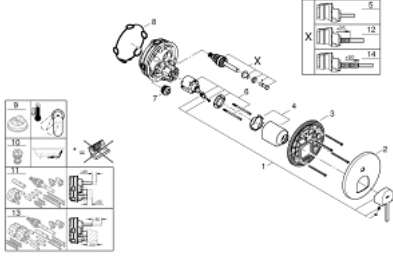

GROHE PLUS 24 060 AL3 خلاط بمقبض فردي مع محول باتجاهين

وصف المنتج:

- اللون: brushed hard graphite
- trim set for GROHE Rapido SmartBox (35 600/35 604)
- قلب سيراميك GROHE SilkMove 46 مم
- طلاء GROHE LongLife
- GROHE QuickFix شمسة بعازل عمود مغطى وتركيب مخفي
- شمسة معدنية، تركيب عكسي بزاوية 6 درجات قابلة للتعديل
- محول آلي في اتجاهين
- اداء التدفق: المخرج B = 27 لتر/دقيقة، المخرج C = 27 لتر/دقيقة
- من دون طقم تركيب

GROHE PLUS 24 060 AL3 خلاط بمقبض فردي مع محول باتجاهين

الآن - 2019 س رام, قطع الغيار:

- 1: مقبض (48496AL0 رقم الطلب):
 - 2: غطاء مثقوب من المنتصف (49118AL0 رقم الطلب):
 - 3: لوح تحميل (48438000 رقم الطلب):
 - 4: غطاء (48495AL0 رقم الطلب):
 - 5: محول (48442AL0 رقم الطلب):
 - 6: خرطوشة (46048000 رقم الطلب):
 - 7: صمام مانع للإرجاع (49085000 رقم الطلب):
 - 8: عازل (48360000 رقم الطلب):
 - 9: محدد درجة الحرارة* (46375000 رقم الطلب):
 - 10: مجموعه حماية من الطرد الرجعي* (14055000 رقم الطلب): (EN1717)
 - 11: طقم تمديد عام لخلاطات المقبض فردي, 25 ملم* (14056000 رقم الطلب):
 - 12: محول* (48444AL0 رقم الطلب):
 - 13: طقم تمديد عام لخلاطات المقبض فردي 50 , ملم* (14057000 رقم الطلب):
 - 14: محول* (48445AL0 رقم الطلب):
- * إكسسوارات* اختيارية*