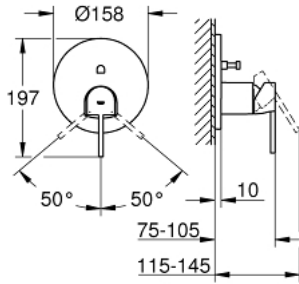

GROHE PLUS 24 060 AL3 خلاط بمقبض فردي مع محول باتجاهين

وصف المنتج:

- اللون: brushed hard graphite
- trim set for GROHE Rapido SmartBox (35 600/35 604)
- قلب سيراميك GROHE SilkMove 46 مم
- طلاء GROHE LongLife
- GROHE QuickFix شمسة بعازل عمود مغطى وتركيب مخفي
- شمسة معدنية، تركيب عكسي بزاوية 6 درجات قابلة للتعديل
- محول آلي في اتجاهين
- اداء التدفق: المخرج B = 27 لتر/دقيقة، المخرج C = 27 لتر/دقيقة
- من دون طقم تركيب

GROHE PLUS 24 060 AL3 خلاط بمقبض فردي مع محول باتجاهين

الآن - 2019 س رام, قطع الغيار:

- 1: مقبض (48496AL0 رقم الطلب):
 - 2: غطاء مثقوب من المنتصف (49118AL0 رقم الطلب):
 - 3: لوح تحميل (48438000 رقم الطلب):
 - 4: غطاء (48495AL0 رقم الطلب):
 - 5: محول (48442AL0 رقم الطلب):
 - 6: خرطوشة (46048000 رقم الطلب):
 - 7: صمام مانع للإرجاع (49085000 رقم الطلب):
 - 8: عازل (48360000 رقم الطلب):
 - 9: محدد درجة الحرارة* (46375000 رقم الطلب):
 - 10: مجموعه حماية من الطرد الرجعي* (14055000 رقم الطلب): (EN1717)
 - 11: طقم تمديد عام لخلاطات المقبض فردي, 25 ملم* (14056000 رقم الطلب):
 - 12: محول* (48444AL0 رقم الطلب):
 - 13: طقم تمديد عام لخلاطات المقبض فردي 50 , ملم* (14057000 رقم الطلب):
 - 14: محول* (48445AL0 رقم الطلب):
- * إكسسوارات* اختيارية*