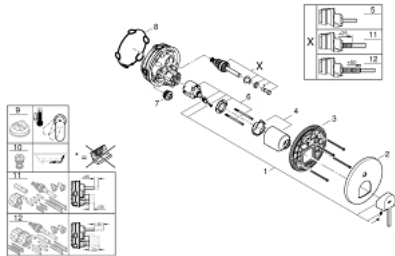

## 24 060 003 GROHE PLUS MITIGEUR MÉCANIQUE 2 SORTIES AVEC INVERSEUR

### DESCRIPTION DU PRODUIT

- Couleur: chromé
- à associer avec GROHE Rapido SmartBox (35 604)
- GROHE SilkMove cartouche en céramique 46 mm
- GROHE LongLife finition durable
- GROHE FastFixation rosace murale avec fixation cachée
- rosace en métal, ajustable rétroactivement de 6°
- inverseur 2 sorties
- sortie B = 27 l/min, sortie C = 27 l/min

### PIÈCES DE RECHANGE, août 2018 – now

- 1: levier (Numéro de commande 48496000)
  - 2: rosace (Numéro de commande 49118000)
  - 3: Plaque de montage (Numéro de commande 48438000)
  - 4: capot (Numéro de commande 48495000)
  - 5: Mécanisme d'inverseur (Numéro de commande 48442000)
  - 6: Cartouche (Numéro de commande 46048000)
  - 7: Clapet anti-retour (Numéro de commande 49085000)
  - 8: Joint (Numéro de commande 48360000)
  - 9: Limiteur de température (Numéro de commande 46375000)\*
  - 10: Dispositif de sécurité (selon DIN EN 1717) (Numéro de commande 14055000)\*
  - 11: Extension universelle pour mitigeurs mécaniques - 25 mm (Numéro de commande 14056000)\*
  - 12: Kit de rallonge universel mélangeurs monocommande, 50 mm (Numéro de commande 14057000)\*
- \* Accessoires en option