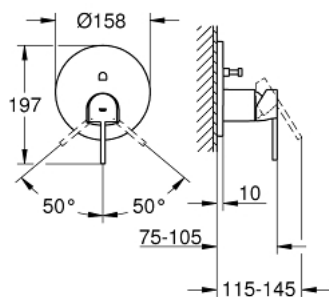

### DESCRIPTION DU PRODUIT

- Couleur: chromé
- à associer avec GROHE Rapido SmartBox (35 604)
- GROHE SilkMove cartouche en céramique 46 mm
- GROHE LongLife finition durable
- GROHE FastFixation rosace murale avec fixation cachée
- rosace en métal, ajustable rétroactivement de 6°
- inverseur 2 sorties
- sortie B = 27 l/min, sortie C = 27 l/min

### PIÈCES DE RECHANGE, août 2018 – now

- 1: levier (Numéro de commande 48496000)
  - 2: rosace (Numéro de commande 49118000)
  - 3: Plaque de montage (Numéro de commande 48438000)
  - 4: capot (Numéro de commande 48495000)
  - 5: Mécanisme d'inverseur (Numéro de commande 48442000)
  - 6: Cartouche (Numéro de commande 46048000)
  - 7: Clapet anti-retour (Numéro de commande 49085000)
  - 8: Joint (Numéro de commande 48360000)
  - 9: Limiteur de température (Numéro de commande 46375000)\*
  - 10: Dispositif de sécurité (selon DIN EN 1717) (Numéro de commande 14055000)\*
  - 11: Extension universelle pour mitigeurs mécaniques - 25 mm (Numéro de commande 14056000)\*
  - 12: Kit de rallonge universel mélangeurs monocommande, 50 mm (Numéro de commande 14057000)\*
- \* Accessoires en option