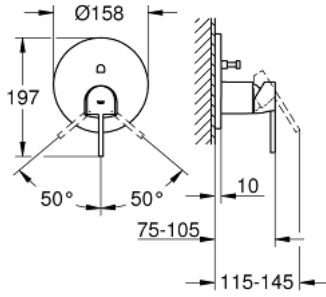

## GROHE PLUS 24 060 003 خلاط بمقبض فردي مع محول باتجاهين

وصف المنتج:

• اللون: كروم

• trim set for GROHE Rapido SmartBox (35 600/35 604)

• قلب سيراميك GROHE SilkMove 46 مم

• طلاء كروم GROHE LongLife

• GROHE QuickFix شمسة بعازل عمود مغطى وتركيب مخفي

• شمسة معدنية، تركيب عكسي بزاوية 6 درجات قابلة للتعديل

• محول آلي في اتجاهين

• اداء التدفق: المخرج B = 27 لتر/دقيقة، المخرج C = 27 لتر/دقيقة

## GROHE PLUS 24 060 003 خلاط بمقبض فردي مع محول باتجاهين

الآن - 2018 سطرغ، قطع الغيار:

1: lever (الطلب رقم 48496000)

2: escutcheon (الطلب رقم 49118000)

3: Mounting plate (الطلب رقم 48438000)

4: cap (الطلب رقم 48495000)