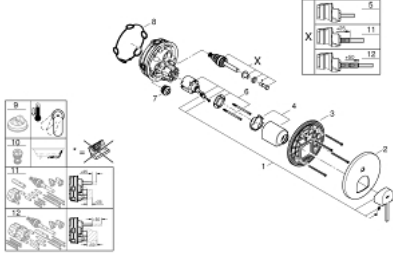

## GROHE PLUS 24 060 003 خلاط بمقبض فردي مع محول باتجاهين

وصف المنتج:

• اللون: كروم

• trim set for GROHE Rapido SmartBox (35 600/35 604)

• قلب سيراميك GROHE SilkMove 46 مم

• طلاء كروم GROHE LongLife

• GROHE QuickFix شمسة بعازل عمود مغطى وتركيب مخفي

• شمسة معدنية، تركيب عكسي بزاوية 6 درجات قابلة للتعديل

• محول آلي في اتجاهين

• اداء التدفق: المخرج B = 27 لتر/دقيقة، المخرج C = 27 لتر/دقيقة

## GROHE PLUS 24 060 003 خلاط بمقبض فردي مع محول باتجاهين

الآن - 2018 سطرغ، قطع الغيار:

1: lever (الطلب رقم 48496000)

2: escutcheon (الطلب رقم 49118000)

3: Mounting plate (الطلب رقم 48438000)

4: cap (الطلب رقم 48495000)