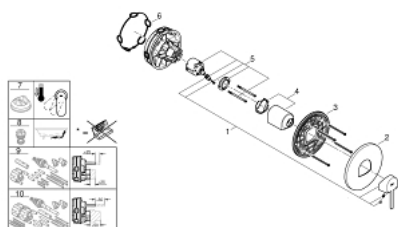

### DESCRIPTION DU PRODUIT

- Couleur: supersteel
- à associer avec GROHE Rapido SmartBox (35 604)
- GROHE SilkMove cartouche en céramique 46 mm
- finition GROHE LongLife
- GROHE FastFixation rosace murale avec fixation cachée
- rosace en métal, ajustable rétroactivement de 6°
- débit: sortie B ou C = 30 l/min
- livré sans platine support

### PIÈCES DE RECHANGE, janvier 2019 – now

- 1: Levier (Numéro de commande 48496DC0)
  - 2: Rosace (Numéro de commande 49116DC0)
  - 3: Plaque de montage (Numéro de commande 48441000)
  - 4: Capuchon (Numéro de commande 48495DC0)
  - 5: Cartouche (Numéro de commande 46048000)
  - 6: Joint (Numéro de commande 48360000)
  - 7: Limiteur de température (Numéro de commande 46375000)\*
  - 8: Dispositif de sécurité (selon DIN EN 1717) (Numéro de commande 14055000)\*
  - 9: Extension universelle pour mitigeurs mécaniques - 25 mm (Numéro de commande 14056000)\*
  - 10: Kit de rallonge universel mélangeurs monocommande, 50 mm (Numéro de commande 14057000)\*
- \* Accessoires en option