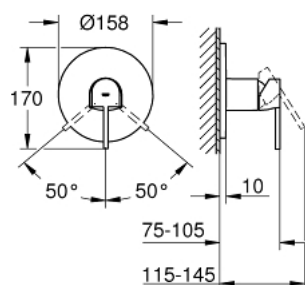

### DESCRIPTION DU PRODUIT

- Couleur: supersteel
- à associer avec GROHE Rapido SmartBox (35 604)
- GROHE SilkMove cartouche en céramique 46 mm
- finition GROHE LongLife
- GROHE FastFixation rosace murale avec fixation cachée
- rosace en métal, ajustable rétroactivement de 6°
- débit: sortie B ou C = 30 l/min
- livré sans platine support

### PIÈCES DE RECHANGE, janvier 2019 – now

- 1: Levier (Numéro de commande 48496DC0)
  - 2: Rosace (Numéro de commande 49116DC0)
  - 3: Plaque de montage (Numéro de commande 48441000)
  - 4: Capuchon (Numéro de commande 48495DC0)
  - 5: Cartouche (Numéro de commande 46048000)
  - 6: Joint (Numéro de commande 48360000)
  - 7: Limiteur de température (Numéro de commande 46375000)\*
  - 8: Dispositif de sécurité (selon DIN EN 1717) (Numéro de commande 14055000)\*
  - 9: Extension universelle pour mitigeurs mécaniques - 25 mm (Numéro de commande 14056000)\*
  - 10: Kit de rallonge universel mélangeurs monocommande, 50 mm (Numéro de commande 14057000)\*
- \* Accessoires en option