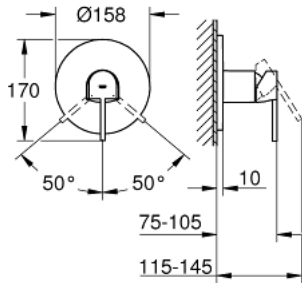

GROHE PLUS 24 059 DC3 خلاط الدش المزود بمقبض فردي

وصف المنتج:

- اللون: supersteel
- trim set for GROHE Rapido SmartBox (35 600/35 604)
- قلب سيراميك GROHE SilkMove 46 مم
- طلاء GROHE LongLife
- GROHE QuickFix شمسة بعازل عمود مغطى وتركيب مخفي
- شمسة معدنية، تركيب عكسي بزاوية 6 درجات قابلة للتعديل
- أداء التدفق: المخرج B أو C = 30 لتر/دقيقة
- من دون طقم تركيب

GROHE PLUS 24 059 DC3 خلاط الدش المزود بمقبض فردي

الآن - 2019 ريانى، قطع الغيار

1: مقبض (48496DC0 رقم الطلب)

2: غطاء مثقوب من المنتصف (49116DC0 رقم الطلب)

3: لوح تحميل (48441000 رقم الطلب)

4: غطاء (48495DC0 رقم الطلب)

5: خرطوشة (46048000 رقم الطلب)

6: عازل (48360000 رقم الطلب)

7: محدد درجة الحرارة* (46375000 رقم الطلب)

8: مجموعه حماية من الطرد الرجعي* (14055000 رقم الطلب) (EN1717)

9: طقم تمديد عام لخلاطات المقبض فردي، 25 ملم* (14056000 رقم الطلب)