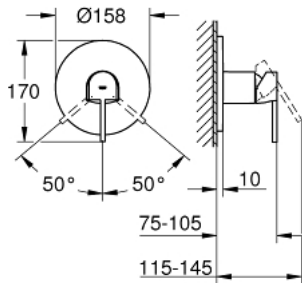

24 059 AL3 GROHE PLUS MITIGEUR MONOCOMMANDÉ DOUCHE

DESCRIPTION DU PRODUIT

- Couleur: hard graphite brossé
- à associer avec GROHE Rapido SmartBox (35 604)
- GROHE SilkMove cartouche en céramique 46 mm
- finition GROHE LongLife
- GROHE FastFixation rosace murale avec fixation cachée
- rosace en métal, ajustable rétroactivement de 6°
- débit: sortie B ou C = 30 l/min
- livré sans platine support

24 059 AL3 GROHE PLUS MITIGEUR MONOCOMMANDÉ DOUCHE

PIÈCES DE RECHANGE, mars 2019 – now

- 1: Levier (Numéro de commande 48496AL0)
 - 2: Rosace (Numéro de commande 49116AL0)
 - 3: Plaque de montage (Numéro de commande 48441000)
 - 4: Capuchon (Numéro de commande 48495AL0)
 - 5: Cartouche (Numéro de commande 46048000)
 - 6: Joint (Numéro de commande 48360000)
 - 7: Limiteur de température (Numéro de commande 46375000)*
 - 8: Dispositif de sécurité (selon DIN EN 1717) (Numéro de commande 14055000)*
 - 9: Extension universelle pour mitigeurs mécaniques - 25 mm (Numéro de commande 14056000)*
 - 10: Kit de rallonge universel mélangeurs monocommande, 50 mm (Numéro de commande 14057000)*
- * Accessoires en option