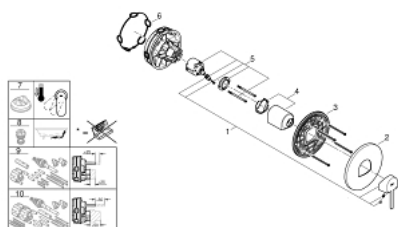

24 059 AL3 GROHE PLUS MITIGEUR MONOCOMMANDÉ DOUCHE

DESCRIPTION DU PRODUIT

- Couleur: hard graphite brossé
- à associer avec GROHE Rapido SmartBox (35 604)
- GROHE SilkMove cartouche en céramique 46 mm
- finition GROHE LongLife
- GROHE FastFixation rosace murale avec fixation cachée
- rosace en métal, ajustable rétroactivement de 6°
- débit: sortie B ou C = 30 l/min
- livré sans platine support

24 059 AL3 GROHE PLUS MITIGEUR MONOCOMMANDÉ DOUCHE

PIÈCES DE RECHANGE, mars 2019 – now

- 1: Levier (Numéro de commande 48496AL0)
 - 2: Rosace (Numéro de commande 49116AL0)
 - 3: Plaque de montage (Numéro de commande 48441000)
 - 4: Capuchon (Numéro de commande 48495AL0)
 - 5: Cartouche (Numéro de commande 46048000)
 - 6: Joint (Numéro de commande 48360000)
 - 7: Limiteur de température (Numéro de commande 46375000)*
 - 8: Dispositif de sécurité (selon DIN EN 1717) (Numéro de commande 14055000)*
 - 9: Extension universelle pour mitigeurs mécaniques - 25 mm (Numéro de commande 14056000)*
 - 10: Kit de rallonge universel mélangeurs monocommande, 50 mm (Numéro de commande 14057000)*
- * Accessoires en option