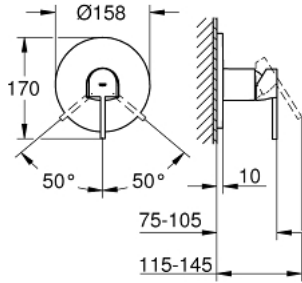

## GROHE PLUS 24 059 AL3 خلاط الدش المزود بمقبض فردي

وصف المنتج:

- اللون: brushed hard graphite
- trim set for GROHE Rapido SmartBox (35 600/35 604)
- قلب سيراميك GROHE SilkMove 46 مم
- طلاء GROHE LongLife
- GROHE QuickFix شمسة بعازل عمود مغطى وتركيب مخفي
- شمسة معدنية، تركيب عكسي بزاوية 6 درجات قابلة للتعديل
- أداء التدفق: المخرج B أو C = 30 لتر/دقيقة
- من دون طقم تركيب

## GROHE PLUS 24 059 AL3 خلاط الدش المزود بمقبض فردي

الآن - 2019 س رام, قطع الغيار

1: مقبض (48496AL0 رقم الطلب).

2: غطاء مثقوب من المنتصف (49116AL0 رقم الطلب).

3: لوح تحميل (48441000 رقم الطلب).

4: غطاء (48495AL0 رقم الطلب).

5: خرطوشة (46048000 رقم الطلب).

6: عازل (48360000 رقم الطلب).

7: محدد درجة الحرارة\* (46375000 رقم الطلب).

8: مجموعه حماية من الطرد الرجعي\* (14055000 رقم الطلب) (EN1717)

9: طقم تمديد عام لخلاطات المقبض فردي, 25 ملم\* (14056000 رقم الطلب).

10: طقم تمديد عام لخلاطات المقبض فردي, 50 ملم\* (14057000 رقم الطلب).

\* إكسسوارات اختيارية