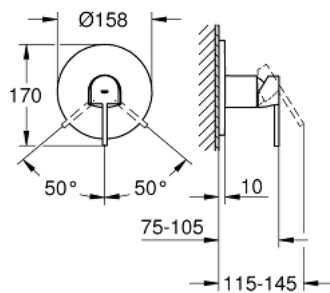

### DESCRIPTION DU PRODUIT

- Couleur: chromé
- à associer avec GROHE Rapido SmartBox (35 604)
- GROHE SilkMove cartouche en céramique 46 mm
- GROHE LongLife finition durable
- GROHE FastFixation rosace murale avec fixation cachée
- rosace en métal, ajustable rétroactivement de 6°
- débit: sortie B ou C = 30 l/min