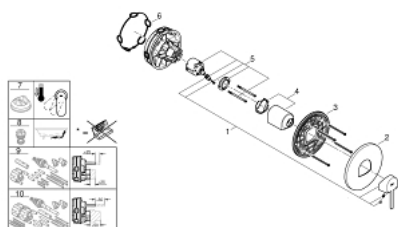

### DESCRIPTION DU PRODUIT

- Couleur: chromé
- à associer avec GROHE Rapido SmartBox (35 604)
- GROHE SilkMove cartouche en céramique 46 mm
- GROHE LongLife finition durable
- GROHE FastFixation rosace murale avec fixation cachée
- rosace en métal, ajustable rétroactivement de 6°
- débit: sortie B ou C = 30 l/min

### PIÈCES DE RECHANGE, août 2018 – now

- 1: Levier (Numéro de commande 48496000)
  - 2: Rosace (Numéro de commande 49116000)
  - 3: Plaque de montage (Numéro de commande 48441000)
  - 4: Capuchon (Numéro de commande 48495000)
  - 5: Cartouche (Numéro de commande 46048000)
  - 6: Joint (Numéro de commande 48360000)
  - 7: Limiteur de température (Numéro de commande 46375000)\*
  - 8: Dispositif de sécurité (selon DIN EN 1717) (Numéro de commande 14055000)\*
  - 9: Extension universelle pour mitigeurs mécaniques - 25 mm (Numéro de commande 14056000)\*
  - 10: Kit de rallonge universel mélangeurs monocommande, 50 mm (Numéro de commande 14057000)\*
- \* Accessoires en option