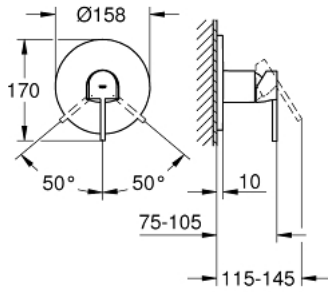

GROHE PLUS 24 059 003 خلاط الدش المزود بمقبض فردي

وصف المنتج:

• اللون: كروم

• trim set for GROHE Rapido SmartBox (35 600/35 604)

• قلب سيراميك GROHE SilkMove 46 مم

• طلاء كروم GROHE LongLife

• GROHE QuickFix شمسة بعازل عمود مغطى وتركيب مخفي

• شمسة معدنية، تركيب عكسي بزاوية 6 درجات قابلة للتعديل

• أداء التدفق: المخرج B أو C = 30 لتر/دقيقة

GROHE PLUS 24 059 003 خلاط الدش المزود بمقبض فردي

الآن - 2018 س طسغ، قطع الغيار

1: مقبض (48496000 رقم الطلب)

2: غطاء مثقوب من المنتصف (49116000 رقم الطلب)

3: لوح تحميل (48441000 رقم الطلب)

4: غطاء (48495000 رقم الطلب)

5: خرطوشة (46048000 رقم الطلب)

6: عازل (48360000 رقم الطلب)

7: محدد درجة الحرارة* (46375000 رقم الطلب)