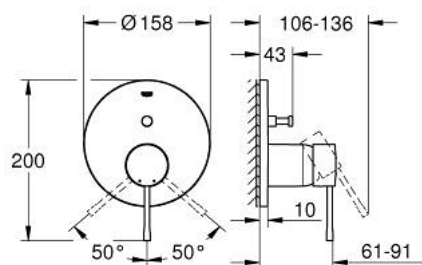

## 24 058 GN1 ESSENCE MITIGEUR MÉCANIQUE 2 SORTIES AVEC INVERSEUR

### DESCRIPTION DU PRODUIT

- Couleur: cool sunrise brossé
- à associer avec GROHE Rapido SmartBox (35 604)
- GROHE SilkMove cartouche en céramique 46 mm
- finition GROHE LongLife
- GROHE FastFixation rosace murale avec fixation cachée
- rosace en métal, ajustable rétroactivement de 6°
- inverseur 2 sorties
- livré sans corps encastré 35 604 (à commander séparément)
- sortie B = 27 l/min, sortie C = 27 l/min