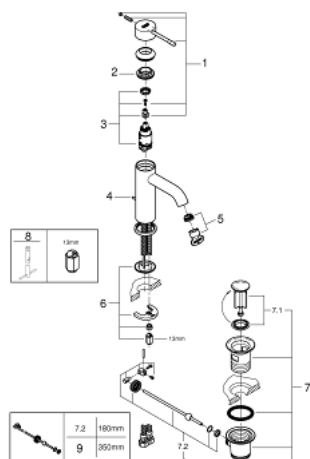

## 24 058 GN1 ESSENCE MITIGEUR MÉCANIQUE 2 SORTIES AVEC INVERSEUR

### DESCRIPTION DU PRODUIT

- Couleur: cool sunrise brossé
- à associer avec GROHE Rapido SmartBox (35 604)
- GROHE SilkMove cartouche en céramique 46 mm
- finition GROHE LongLife
- GROHE FastFixation rosace murale avec fixation cachée
- rosace en métal, ajustable rétroactivement de 6°
- inverseur 2 sorties
- livré sans corps encastré 35 604 (à commander séparément)
- sortie B = 27 l/min, sortie C = 27 l/min

### PIÈCES DE RECHANGE, octobre 2016 – now

- 1: Levier (Numéro de commande 46917GN0)
  - 2: Bague de fixation (Numéro de commande 46715000)
  - 3: Cartouche (Numéro de commande 46580000)
  - 4: Coulisse filetée (Numéro de commande 46739GN0)
  - 5: Mousseur (Numéro de commande 48270000)
  - 6: Fixation M26x1,5 (Numéro de commande 46645000)
  - 7: Garniture de vidage 1 1/4" (Numéro de commande 28910GN0)
  - 7.1: Clapet de vidage (Numéro de commande 07182GN0)
  - 7.2: Tige et rotule de vidage (Numéro de commande 07052000)
  - 8: Clef platte SW 46 mm à 6 pans (Numéro de commande 19017000)\*
  - 9: Tige et rotule de vidage (Numéro de commande 07341000)\*
- \* Accessoires en option