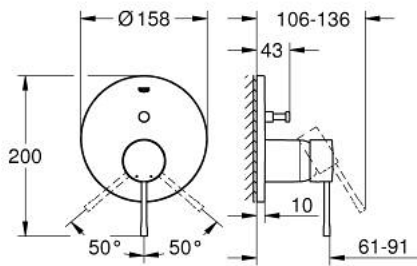

ESSENCE 24 058 GN1 خلاط بمقبض فردي مع محول باتجاهين

وصف المنتج:

- اللون: brushed cool sunrise
- trim set for GROHE Rapido SmartBox (35 600/35 604)
- قلب سيراميك GROHE SilkMove 46 مم
- طلاء GROHE LongLife
- GROHE QuickFix شمسة بعازل عمود مغطى وتركيب مخفي
- شمسة معدنية، تركيب عكسي بزوايا 6 درجات قابلة للتعديل
- محول آلي في اتجاهين
- without roughing-in set 35 600/35 604 (please order separately)
- اداء التدفق: المخرج B = 27 لتر/دقيقة، المخرج C = 27 لتر/دقيقة

ESSENCE 24 058 GN1 خلاط بمقبض فردي مع محول باتجاهين

الآن - 2016 ربوتكأ، قطع الغيار

1: مقبض (46917GN0 رقم الطلب:-)

2: حلقة تركيب (46715000 رقم الطلب:-)

3: خرطوشة (46580000 رقم الطلب:-)

4: شداد (46739GN0 رقم الطلب:-)