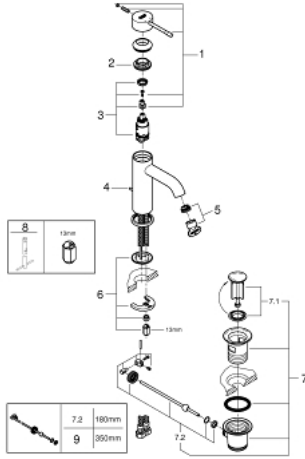

ESSENCE 24 058 GN1 خلاط بمقبض فردي مع محول باتجاهين

وصف المنتج:

- اللون: brushed cool sunrise
- trim set for GROHE Rapido SmartBox (35 600/35 604)
- قلب سيراميك GROHE SilkMove 46 مم
- طلاء GROHE LongLife
- GROHE QuickFix شمسة بعازل عمود مغطى وتركيب مخفي
- شمسة معدنية، تركيب عكسي بزوايا 6 درجات قابلة للتعديل
- محول آلي في اتجاهين
- without roughing-in set 35 600/35 604 (please order separately)
- اداء التدفق: المخرج B = 27 لتر/دقيقة، المخرج C = 27 لتر/دقيقة

ESSENCE 24 058 GN1 خلاط بمقبض فردي مع محول باتجاهين

الآن - 2016 ربوتكأ، قطع الغيار

1: مقبض (46917GN0 رقم الطلب:-)

2: حلقة تركيب (46715000 رقم الطلب:-)

3: خرطوشة (46580000 رقم الطلب:-)

4: شداد (46739GN0 رقم الطلب:-)

5: فلتر مياه (48270000 رقم الطلب:-)

6: طقم تركيب ساق (46645000 رقم الطلب:-)

7: مجموعة تصريف بقياس 1 1/4 بوصة (28910GN0 رقم الطلب:-)

7.1: فيشه (07182GN0 رقم الطلب:-)

7.2: عامود غير متمركز (07052000 رقم الطلب:-)