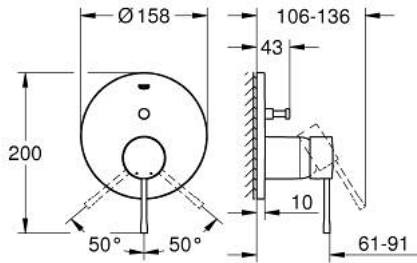

ESSENCE 24 058 GL1 خلاط بمقبض فردي مع محول باتجاهين

وصف المنتج:

- اللون: cool sunrise
- trim set for GROHE Rapido SmartBox (35 600/35 604)
- قلب سيراميك GROHE SilkMove 46 مم
- طلاء GROHE LongLife
- GROHE QuickFix شمسة بعازل عمود مغطى وتركيب مخفي
- شمسة معدنية، تركيب عكسي بزوايا 6 درجات قابلة للتعديل
- محول آلي في اتجاهين
- without roughing-in set 35 600/35 604 (please order separately)
- اداء التدفق: المخرج B = 27 لتر/دقيقة، المخرج C = 27 لتر/دقيقة

ESSENCE 24 058 GL1 خلاط بمقبض فردي مع محول باتجاهين

الآن - 2016 وي لوي, قطع الغيار:

1: مقبض (46917GL0 رقم الطلب):

2: حلقة تركيب (46715000 رقم الطلب):

3: خرطوشة (46580000 رقم الطلب):

4: lift rod (46739GL0 رقم الطلب):

5: فلتر مياه (48270000 رقم الطلب):

6: طقم تركيب ساق (46645000 رقم الطلب):

7: مجموعة تصريف بقياس 1 1/4 بوصة (28910GL0 رقم الطلب):

7.1: فيشه (07182GL0 رقم الطلب):

7.2: عامود غير متمركز (07052000 رقم الطلب):