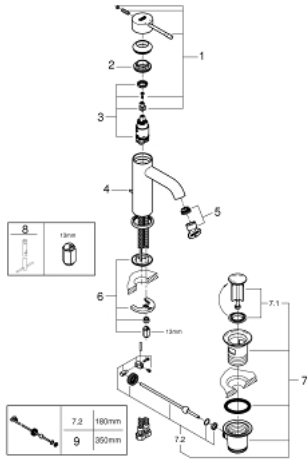

ESSENCE 24 058 GL1 خلاط بمقبض فردي مع محول باتجاهين

وصف المنتج:

- اللون: cool sunrise
- trim set for GROHE Rapido SmartBox (35 600/35 604)
- قلب سيراميك GROHE SilkMove 46 مم
- طلاء GROHE LongLife
- GROHE QuickFix شمسة بعازل عمود مغطى وتركيب مخفي
- شمسة معدنية، تركيب عكسي بزوايا 6 درجات قابلة للتعديل
- محول آلي في اتجاهين
- without roughing-in set 35 600/35 604 (please order separately)
- اداء التدفق: المخرج B = 27 لتر/دقيقة، المخرج C = 27 لتر/دقيقة

ESSENCE 24 058 GL1 خلاط بمقبض فردي مع محول باتجاهين

الآن - 2016 وي لوي, قطع الغيار:

1: مقبض (46917GL0 رقم الطلب):

2: حلقة تركيب (46715000 رقم الطلب):

3: خرطوشة (46580000 رقم الطلب):

4: lift rod (46739GL0 رقم الطلب):

5: فلتر مياه (48270000 رقم الطلب):

6: طقم تركيب ساق (46645000 رقم الطلب):

7: مجموعة تصريف بقياس 1 1/4 بوصة (28910GL0 رقم الطلب):

7.1: فيشه (07182GL0 رقم الطلب):

7.2: عامود غير متمركز (07052000 رقم الطلب):