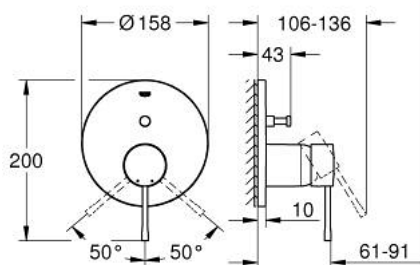

## 24 058 DL1 ESSENCE MITIGEUR MÉCANIQUE 2 SORTIES AVEC INVERSEUR

### DESCRIPTION DU PRODUIT

- Couleur: warm sunset brossé
- à associer avec GROHE Rapido SmartBox (35 604)
- GROHE SilkMove cartouche en céramique 46 mm
- finition GROHE LongLife
- GROHE FastFixation rosace murale avec fixation cachée
- rosace en métal, ajustable rétroactivement de 6°
- inverseur 2 sorties
- livré sans corps encastré 35 604 (à commander séparément)
- sortie B = 27 l/min, sortie C = 27 l/min

### PIÈCES DE RECHANGE, octobre 2016 – now

- 1: Levier (Numéro de commande 46917DL0)
  - 2: Bague de fixation (Numéro de commande 46715000)
  - 3: Cartouche (Numéro de commande 46580000)
  - 4: tirette de vidage (Numéro de commande 46739DL0)
  - 5: Mousseur (Numéro de commande 48270000)
  - 6: Fixation M26x1,5 (Numéro de commande 46645000)
  - 7: Garniture de vidage 1 1/4" (Numéro de commande 28910DL0)
  - 7.1: Clapet de vidage (Numéro de commande 07182DL0)
  - 7.2: Tige et rotule de vidage (Numéro de commande 07052000)
  - 8: Clef platte SW 46 mm à 6 pans (Numéro de commande 19017000)\*
  - 9: Tige et rotule de vidage (Numéro de commande 07341000)\*
- \* Accessoires en option