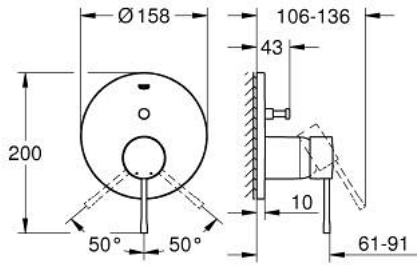

ESSENCE 24 058 DL1 خلاط بمقبض فردي مع محول باتجاهين

وصف المنتج:

- اللون: brushed warm sunset
- trim set for GROHE Rapido SmartBox (35 600/35 604)
- قلب سيراميك GROHE SilkMove 46 مم
- طلاء GROHE LongLife
- GROHE QuickFix شمسة بعازل عمود مغطى وتركيب مخفي
- شمسة معدنية، تركيب عكسي بزوايا 6 درجات قابلة للتعديل
- محول آلي في اتجاهين
- without roughing-in set 35 600/35 604 (please order separately)
- اداء التدفق: المخرج B = 27 لتر/دقيقة، المخرج C = 27 لتر/دقيقة

ESSENCE 24 058 DL1 خلاط بمقبض فردي مع محول باتجاهين

الآن - 2016 ربوتكأ، قِطعُ الغيار:

1: مقبض (46917DL0 رقم الطلب).

2: حلقة تركيب (46715000 رقم الطلب).

3: خرطوشة (46580000 رقم الطلب).

4: lift rod (46739DL0 رقم الطلب).

5: فلتر مياه (48270000 رقم الطلب).

6: طقم تركيب ساق (46645000 رقم الطلب).

7: مجموعة تصريف بقياس 1 1/4 بوصة (28910DL0 رقم الطلب).

7.1: فيشه (07182DL0 رقم الطلب).

7.2: عامود غير متمركز (07052000 رقم الطلب).