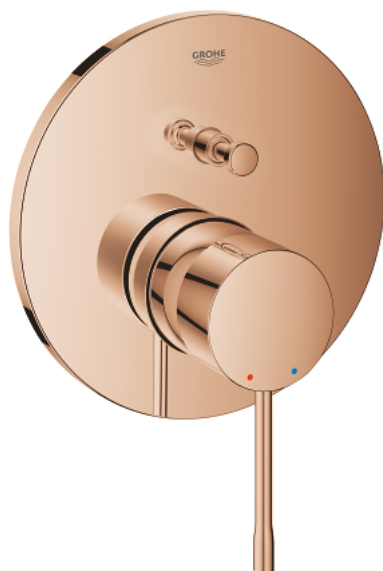

24 058 DA1 ESSENCE MITIGEUR MÉCANIQUE 2 SORTIES AVEC INVERSEUR

DESCRIPTION DU PRODUIT

- Couleur: warm sunset
- à associer avec GROHE Rapido SmartBox (35 604)
- GROHE SilkMove cartouche en céramique 46 mm
- finition GROHE LongLife
- GROHE FastFixation rosace murale avec fixation cachée
- rosace en métal, ajustable rétroactivement de 6°
- inverseur 2 sorties
- livré sans corps encastré 35 604 (à commander séparément)
- sortie B = 27 l/min, sortie C = 27 l/min