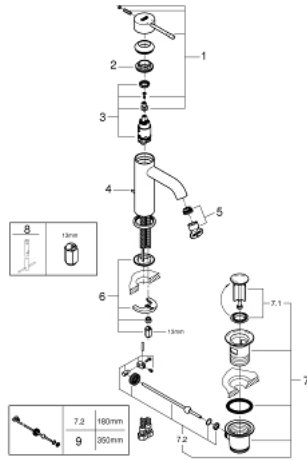

ESSENCE 24 058 DA1 خلاط بمقبض فردي مع محول باتجاهين

وصف المنتج:

- اللون: warm sunset
- trim set for GROHE Rapido SmartBox (35 600/35 604)
- قلب سيراميك GROHE SilkMove 46 مم
- طلاء GROHE LongLife
- GROHE QuickFix شمسة بعازل عمود مغطى وتركيب مخفي
- شمسة معدنية، تركيب عكسي بزوايا 6 درجات قابلة للتعديل
- محول آلي في اتجاهين
- without roughing-in set 35 600/35 604 (please order separately)
- اداء التدفق: المخرج B = 27 لتر/دقيقة، المخرج C = 27 لتر/دقيقة

ESSENCE 24 058 DA1 خلاط بمقبض فردي مع محول باتجاهين

الآن - 2016 وي لوي, قطع الغيار:

1: مقبض (46917DA0 رقم الطلب:-).

2: حلقة تركيب (46715000 رقم الطلب:-).

3: خرطوشة (46580000 رقم الطلب:-).

4: lift rod (46739DA0 رقم الطلب:-).

5: فلتر مياه (48270000 رقم الطلب:-).

6: طقم تركيب ساق (46645000 رقم الطلب:-).

7: مجموعة تصريف بقياس 1 1/4 بوصة (28910DA0 رقم الطلب:-).

7.1: فيشه (07182DA0 رقم الطلب:-).

7.2: عامود غير متمركز (07052000 رقم الطلب:-).