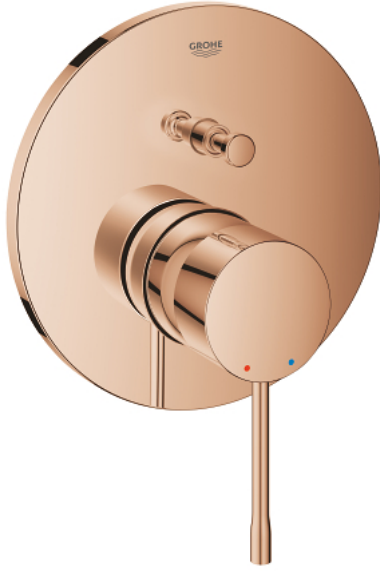

ESSENCE 24 058 DA1 خلاط بمقبض فردي مع محول باتجاهين

وصف المنتج:

- اللون: warm sunset
- trim set for GROHE Rapido SmartBox (35 600/35 604)
- قلب سيراميك GROHE SilkMove 46 مم
- طلاء GROHE LongLife
- GROHE QuickFix شمسة بعازل عمود مغطى وتركيب مخفي
- شمسة معدنية، تركيب عكسي بزوايا 6 درجات قابلة للتعديل
- محول آلي في اتجاهين
- without roughing-in set 35 600/35 604 (please order separately)
- اداء التدفق: المخرج B = 27 لتر/دقيقة، المخرج C = 27 لتر/دقيقة

ESSENCE 24 058 DA1 خلاط بمقبض فردي مع محول باتجاهين

الآن - 2016 وي لوي, قطع الغيار:

1: مقبض (46917DA0 رقم الطلب:-).

2: حلقة تركيب (46715000 رقم الطلب:-).

3: خرطوشة (46580000 رقم الطلب:-).

4: lift rod (46739DA0 رقم الطلب:-).