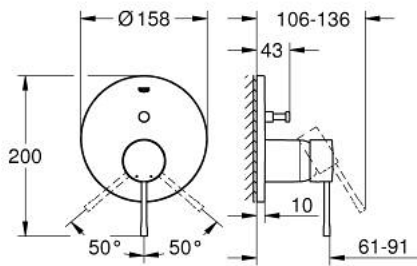

ESSENCE 24 058 DA1 خلاط بمقبض فردي مع محول باتجاهين

وصف المنتج:

- اللون: warm sunset
- trim set for GROHE Rapido SmartBox (35 600/35 604)
- قلب سيراميك GROHE SilkMove 46 مم
- طلاء GROHE LongLife
- GROHE QuickFix شمسة بعازل عمود مغطى وتركيب مخفي
- شمسة معدنية، تركيب عكسي بزوايا 6 درجات قابلة للتعديل
- محول آلي في اتجاهين
- without roughing-in set 35 600/35 604 (please order separately)
- اداء التدفق: المخرج B = 27 لتر/دقيقة، المخرج C = 27 لتر/دقيقة

ESSENCE 24 058 DA1 خلاط بمقبض فردي مع محول باتجاهين

الآن - 2016 وي لوي, قطع الغيار:

1: مقبض (46917DA0 رقم الطلب:-).

2: حلقة تركيب (46715000 رقم الطلب:-).

3: خرطوشة (46580000 رقم الطلب:-).

4: lift rod (46739DA0 رقم الطلب:-).