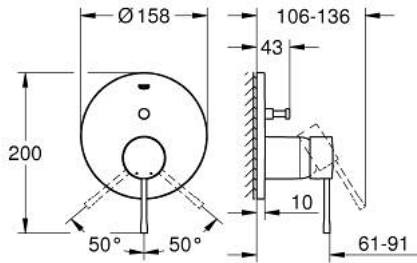

## ESSENCE 24 058 AL1 خلاط بمقبض فردي مع محول باتجاهين

وصف المنتج:

- اللون: brushed hard graphite
- trim set for GROHE Rapido SmartBox (35 600/35 604)
- قلب سيراميك GROHE SilkMove 46 مم
- طلاء GROHE LongLife
- GROHE QuickFix شمسة بعازل عمود مغطى وتركيب مخفي
- شمسة معدنية، تركيب عكسي بزوايا 6 درجات قابلة للتعديل
- محول آلي في اتجاهين
- without roughing-in set 35 600/35 604 (please order separately)
- اداء التدفق: المخرج B = 27 لتر/دقيقة، المخرج C = 27 لتر/دقيقة

## ESSENCE 24 058 AL1 خلاط بمقبض فردي مع محول باتجاهين

الآن - 2017 وي.لوي, قطع الغيار:

1: مقبض (46915AL0 رقم الطلب):

2: غطاء مثقوب من المنتصف (48429AL0 رقم الطلب):

3: لوح تحميل (48440000 رقم الطلب):

4: غطاء (02693AL0 رقم الطلب):