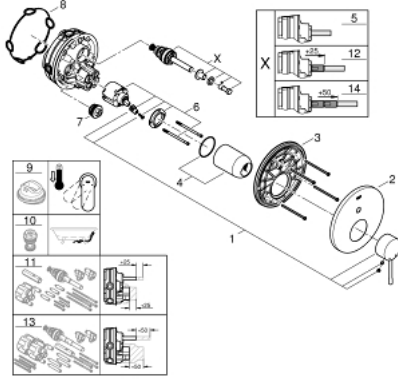

## ESSENCE 24 058 AL1 خلاط بمقبض فردي مع محول باتجاهين

وصف المنتج:

- اللون: brushed hard graphite
- trim set for GROHE Rapido SmartBox (35 600/35 604)
- قلب سيراميك GROHE SilkMove 46 مم
- طلاء GROHE LongLife
- GROHE QuickFix شمسة بعازل عمود مغطى وتركيب مخفي
- شمسة معدنية، تركيب عكسي بزوايا 6 درجات قابلة للتعديل
- محول آلي في اتجاهين
- without roughing-in set 35 600/35 604 (please order separately)
- اداء التدفق: المخرج B = 27 لتر/دقيقة، المخرج C = 27 لتر/دقيقة

## ESSENCE 24 058 AL1 خلاط بمقبض فردي مع محول باتجاهين

الآن - 2017 وي.لوي, قطع الغيار:

1: مقبض (46915AL0 رقم الطلب):

2: غطاء مثقوب من المنتصف (48429AL0 رقم الطلب):

3: لوح تحميل (48440000 رقم الطلب):

4: غطاء (02693AL0 رقم الطلب):

5: محول (48442AL0 رقم الطلب):

6: خرطوشة (46048000 رقم الطلب):

7: صمام مانع للإرجاع (49085000 رقم الطلب):

8: عازل (48360000 رقم الطلب):

9: محدد درجة الحرارة\* (46308000 رقم الطلب):

10: مجموعته حماية من الطرد الرجعي\* (14055000 رقم الطلب): (EN1717)