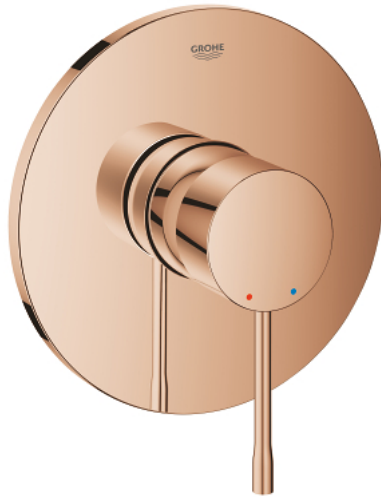

24 057 DA1 ESSENCE MITIGEUR MONOCOMMANDÉ DOUCHE

DESCRIPTION DU PRODUIT

- Couleur: warm sunset
- à associer avec GROHE Rapido SmartBox (35 604)
- GROHE SilkMove cartouche en céramique 46 mm
- finition GROHE LongLife
- GROHE FastFixation rosace murale avec fixation cachée
- rosace en métal, ajustable rétroactivement de 6°
- livré sans corps encastré 35 604 (à commander séparément)
- débit: sortie B ou C = 30 l/min