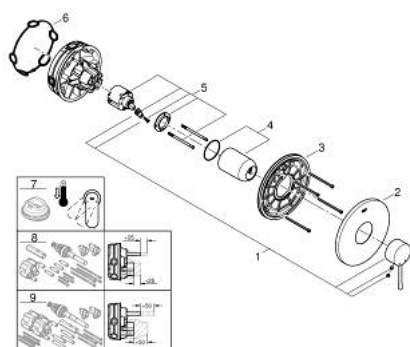

### DESCRIPTION DU PRODUIT

- Couleur: hard graphite brossé
- à associer avec GROHE Rapido SmartBox (35 604)
- GROHE SilkMove cartouche en céramique 46 mm
- finition GROHE LongLife
- GROHE FastFixation rosace murale avec fixation cachée
- rosace en métal, ajustable rétroactivement de 6°
- livré sans corps encastré 35 604 (à commander séparément)
- débit: sortie B ou C = 30 l/min

### PIÈCES DE RECHANGE, juillet 2017 – now

- 1: Levier (Numéro de commande 46915AL0)
- 2: Rosace (Numéro de commande 48428AL0)
- 3: Plaque de montage (Numéro de commande 48439000)
- 4: Capuchon (Numéro de commande 02693AL0)
- 5: Cartouche (Numéro de commande 46048000)
- 6: Joint (Numéro de commande 48360000)
- 7: Limiteur de température (Numéro de commande 46308000)\*
- 8: Extension universelle pour mitigeurs mécaniques - 25 mm (Numéro de commande 14056000)\*
- 9: Kit de rallonge universel mélangeurs monocommande, 50 mm (Numéro de commande 14057000)\*