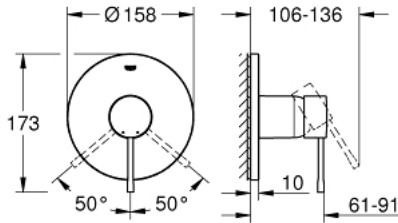

## ESSENCE 24 057 AL1 خلاط الدش المزود بمقبض فردي

وصف المنتج:

- اللون: brushed hard graphite
- trim set for GROHE Rapido SmartBox (35 600/35 604)
- قلب سيراميك GROHE SilkMove 46 مم
- طلاء GROHE LongLife
- GROHE QuickFix شمسة بعازل عمود مغطى وتركيب مخفي
- شمسة معدنية، تركيب عكسي بزاوية 6 درجات قابلة للتعديل
- without roughing-in set 35 600/35 604 (please order separately)
- أداء التدفق: المخرج B أو C = 30 لتر/دقيقة

## ESSENCE 24 057 AL1 خلاط الدش المزود بمقبض فردي

الآن - 2017 وي لوي, قطع الغيار

1: مقبض (46915AL0 رقم الطلب.)

2: غطاء مثقوب من المنتصف (48428AL0 رقم الطلب.)

3: لوح تحميل (48439000 رقم الطلب.)

4: غطاء (02693AL0 رقم الطلب.)