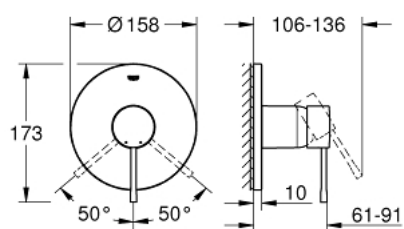

24 057 001 ESSENCE MITIGEUR MONOCOMMANDÉ DOUCHE

DESCRIPTION DU PRODUIT

- Couleur: chromé
- à associer avec GROHE Rapido SmartBox (35 604)
- GROHE SilkMove cartouche en céramique 46 mm
- GROHE LongLife finition durable
- GROHE FastFixation rosace murale avec fixation cachée
- rosace en métal, ajustable rétroactivement de 6°
- livré sans corps encastré 35 604 (à commander séparément)
- débit: sortie B ou C = 30 l/min

24 057 001 ESSENCE MITIGEUR MONOCOMMANDÉ DOUCHE

PIÈCES DE RECHANGE, juillet 2017 – now

- 1: Levier (Numéro de commande 46915000)
- 2: Rosace (Numéro de commande 48428000)
- 3: Plaque de montage (Numéro de commande 48439000)
- 4: Capuchon (Numéro de commande 02693000)
- 5: Cartouche (Numéro de commande 46048000)
- 6: Joint (Numéro de commande 48360000)
- 7: Limiteur de température (Numéro de commande 46308000)*
- 8: Extension universelle pour mitigeurs mécaniques - 25 mm (Numéro de commande 14056000)*
- 9: Kit de rallonge universel mélangeurs monocommande, 50 mm (Numéro de commande 14057000)*