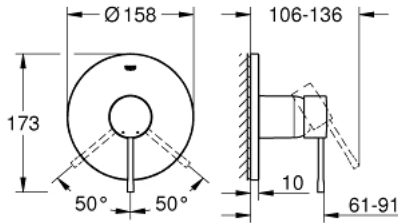

ESSENCE 24 057 001 خلاط الدش المزود بمقبض فردي

وصف المنتج:

• اللون: كروم

• trim set for GROHE Rapido SmartBox (35 600/35 604)

• قلب سيراميك GROHE SilkMove 46 مم

• طلاء كروم GROHE LongLife

• GROHE QuickFix شمسة بعازل عمود مغطى وتركيب مخفي

• شمسة معدنية، تركيب عكسي بزاوية 6 درجات قابلة للتعديل

• without roughing-in set 35 600/35 604 (please order separately)

• أداء التدفق: المخرج B أو C = 30 لتر/دقيقة

ESSENCE 24 057 001 خلاط الدش المزود بمقبض فردي