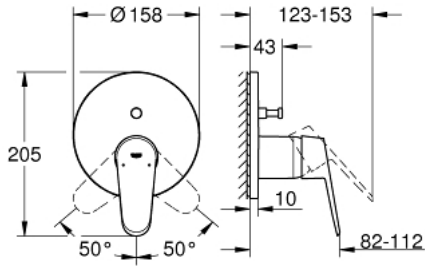

EURODISC COSMOPOLITAN 24 056 002 خلاط بمقبض فردي مع محول باتجاهين

وصف المنتج:

• اللون: كروم

• trim set for GROHE Rapido SmartBox (35 600/35 604)

• قلب سيراميك GROHE SilkMove 46 مم

• طلاء كروم GROHE LongLife

• GROHE QuickFix شمسة بعازل عمود مغطى وتركيب مخفي

• شمسة معدنية، تركيب عكسي بزاوية 6 درجات قابلة للتعديل

• محول آلي في اتجاهين

• without roughing-in set 35 600/35 604 (please order separately)

• اداء التدفق: المخرج B = 27 لتر/دقيقة، المخرج C = 27 لتر/دقيقة

EURODISC COSMOPOLITAN 24 056 002 خلاط بمقبض فردي مع محول باتجاهين

الآن - 2017 وي لوي, قطع الغيار

1: مقبض (رقم الطلب: 46743000)

2: غطاء مثقوب من المنتصف (رقم الطلب: 48429000)

3: لوح تحميل (رقم الطلب: 48440000)