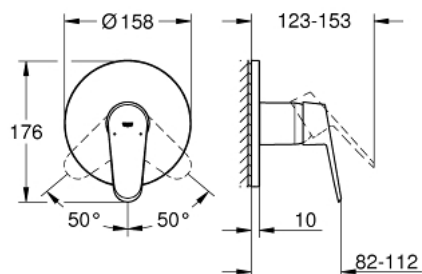

24 055 002 EURODISC COSMOPOLITAN MITIGEUR MONOCOMMANDÉ DOUCHE

DESCRIPTION DU PRODUIT

- Couleur: chromé
- à associer avec GROHE Rapido SmartBox (35 604)
- GROHE SilkMove cartouche en céramique 46 mm
- GROHE LongLife finition durable
- GROHE FastFixation rosace murale avec fixation cachée
- rosace en métal, ajustable rétroactivement de 6°
- livré sans corps encastré 35 604 (à commander séparément)
- débit: sortie B ou C = 30 l/min

24 055 002 EURODISC COSMOPOLITAN MITIGEUR MONOCOMMANDÉ DOUCHE

PIÈCES DE RECHANGE, juillet 2017 – now

- 1: Levier (Numéro de commande 46743000)
- 2: Rosace (Numéro de commande 48428000)
- 3: Plaque de montage (Numéro de commande 48439000)
- 4: Capuchon (Numéro de commande 02693000)
- 5: Cartouche (Numéro de commande 46048000)
- 6: Joint (Numéro de commande 48360000)
- 7: Limiteur de température (Numéro de commande 46308000)*
- 8: Extension universelle pour mitigeurs mécaniques - 25 mm (Numéro de commande 14056000)*
- 9: Kit de rallonge universel mélangeurs monocommande, 50 mm (Numéro de commande 14057000)*