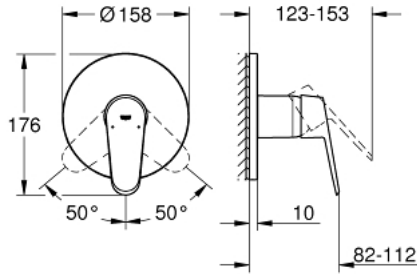

EURODISC COSMOPOLITAN 24 055 002 خلاط الدش المزود بمقبض فردي

وصف المنتج:

• اللون: كروم

• trim set for GROHE Rapido SmartBox (35 600/35 604)

• قلب سيراميك GROHE SilkMove 46 مم

• طلاء كروم GROHE LongLife

• GROHE QuickFix شمسة بعازل عمود مغطى وتركيب مخفي

• شمسة معدنية، تركيب عكسي بزاوية 6 درجات قابلة للتعديل

• without roughing-in set 35 600/35 604 (please order separately)

• أداء التدفق: المخرج B أو C = 30 لتر/دقيقة

EURODISC COSMOPOLITAN 24 055 002 خلاط الدش المزود بمقبض فردي

الآن - 2017 وي لوي, قطع الغيار

1: مقبض (46743000 رقم الطلب.)

2: غطاء مثقوب من المنتصف (48428000 رقم الطلب.)

3: لوح تحميل (48439000 رقم الطلب.)

4: غطاء (02693000 رقم الطلب.)

5: خرطوشة (46048000 رقم الطلب.)

6: عازل (48360000 رقم الطلب.)