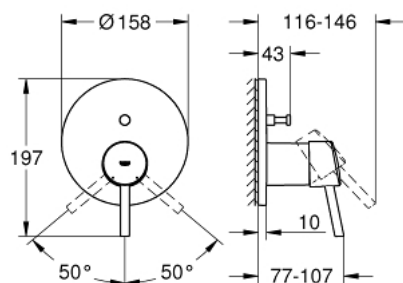

24 054 001 **CONCETTO MITIGEUR MÉCANIQUE 2 SORTIES AVEC INVERSEUR**

DESCRIPTION DU PRODUIT

- Couleur: chromé
- à associer avec GROHE Rapido SmartBox (35 604)
- GROHE SilkMove cartouche en céramique 46 mm
- GROHE LongLife finition durable
- GROHE FastFixation rosace murale avec fixation cachée
- rosace en métal, ajustable rétroactivement de 6°
- inverseur 2 sorties
- livré sans corps encastré 35 604 (à commander séparément)
- sortie B = 27 l/min, sortie C = 27 l/min

24 054 001 **CONCETTO MITIGEUR MÉCANIQUE 2 SORTIES AVEC INVERSEUR**

PIÈCES DE RECHANGE, juillet 2017 – now

- 1: Levier (Numéro de commande 46723000)
 - 2: Rosace (Numéro de commande 48429000)
 - 3: Plaque de montage (Numéro de commande 48440000)
 - 4: Capuchon (Numéro de commande 06874000)
 - 5: Mécanisme d'inverseur (Numéro de commande 48442000)
 - 6: Cartouche (Numéro de commande 46048000)
 - 7: Clapet anti-retour (Numéro de commande 49085000)
 - 8: Joint (Numéro de commande 48360000)
 - 9: Limiteur de température (Numéro de commande 46375000)*
 - 10: Dispositif de sécurité (selon DIN EN 1717) (Numéro de commande 14055000)*
 - 11: Extension universelle pour mitigeurs mécaniques - 25 mm (Numéro de commande 14056000)*
 - 12: Mécanisme d'inverseur (Numéro de commande 48444000)*
 - 13: Kit de rallonge universel mélangeurs monocommande, 50 mm (Numéro de commande 14057000)*
 - 14: Mécanisme d'inverseur (Numéro de commande 48445000)*
- * Accessoires en option