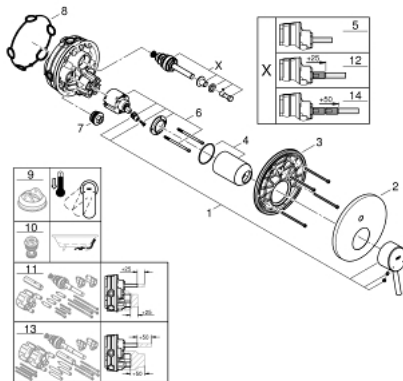

24 054 001 **CONCETTO MITIGEUR MÉCANIQUE 2 SORTIES AVEC INVERSEUR**

DESCRIPTION DU PRODUIT

- Couleur: chromé
- à associer avec GROHE Rapido SmartBox (35 604)
- GROHE SilkMove cartouche en céramique 46 mm
- GROHE LongLife finition durable
- GROHE FastFixation rosace murale avec fixation cachée
- rosace en métal, ajustable rétroactivement de 6°
- inverseur 2 sorties
- livré sans corps encastré 35 604 (à commander séparément)
- sortie B = 27 l/min, sortie C = 27 l/min

24 054 001 **CONCETTO MITIGEUR MÉCANIQUE 2 SORTIES AVEC INVERSEUR**

PIÈCES DE RECHANGE, juillet 2017 – now

- 1: Levier (Numéro de commande 46723000)
 - 2: Rosace (Numéro de commande 48429000)
 - 3: Plaque de montage (Numéro de commande 48440000)
 - 4: Capuchon (Numéro de commande 06874000)
 - 5: Mécanisme d'inverseur (Numéro de commande 48442000)
 - 6: Cartouche (Numéro de commande 46048000)
 - 7: Clapet anti-retour (Numéro de commande 49085000)
 - 8: Joint (Numéro de commande 48360000)
 - 9: Limiteur de température (Numéro de commande 46375000)*
 - 10: Dispositif de sécurité (selon DIN EN 1717) (Numéro de commande 14055000)*
 - 11: Extension universelle pour mitigeurs mécaniques - 25 mm (Numéro de commande 14056000)*
 - 12: Mécanisme d'inverseur (Numéro de commande 48444000)*
 - 13: Kit de rallonge universel mélangeurs monocommande, 50 mm (Numéro de commande 14057000)*
 - 14: Mécanisme d'inverseur (Numéro de commande 48445000)*
- * Accessoires en option