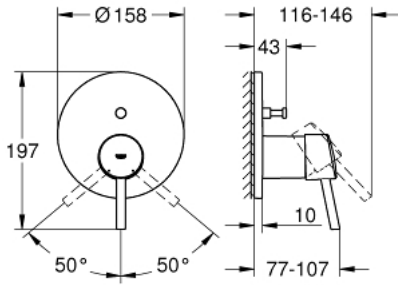

## CONCETTO 24 054 001 خلاط بمقبض فردي مع محول باتجاهين

وصف المنتج:

• اللون: كروم

• trim set for GROHE Rapido SmartBox (35 600/35 604)

• قلب سيراميك GROHE SilkMove 46 مم

• طلاء كروم GROHE LongLife

• GROHE QuickFix شمسة بعازل عمود مغطى وتركيب مخفي

• شمسة معدنية، تركيب عكسي بزاوية 6 درجات قابلة للتعديل

• محول آلي في اتجاهين

• without roughing-in set 35 600/35 604 (please order separately)

• اداء التدفق: المخرج B = 27 لتر/دقيقة، المخرج C = 27 لتر/دقيقة

## CONCETTO 24 054 001 خلاط بمقبض فردي مع محول باتجاهين

الآن - 2017 وي لوي, قطع الغيار

1: مقبض (رقم الطلب: 46723000)

2: غطاء مثقوب من المنتصف (رقم الطلب: 48429000)

3: لوح تحميل (رقم الطلب: 48440000)

4: غطاء (رقم الطلب: 06874000)