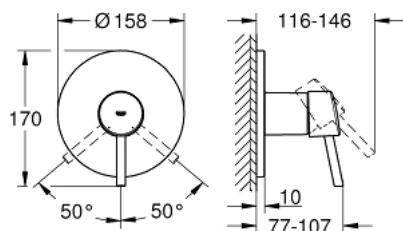

### DESCRIPTION DU PRODUIT

- Couleur: chromé
- à associer avec GROHE Rapido SmartBox (35 604)
- GROHE SilkMove cartouche en céramique 46 mm
- GROHE LongLife finition durable
- GROHE FastFixation rosace murale avec fixation cachée
- rosace en métal, ajustable rétroactivement de 6°
- livré sans corps encastré 35 604 (à commander séparément)
- débit: sortie B ou C = 30 l/min