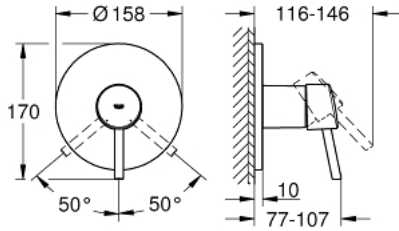

CONCETTO 24 053 001 خلاط الدش المزود بمقبض فردي

وصف المنتج:

• اللون: كروم

• trim set for GROHE Rapido SmartBox (35 600/35 604)

• قلب سيراميك GROHE SilkMove 46 مم

• طلاء كروم GROHE LongLife

• GROHE QuickFix شمسة بعازل عمود مغطى وتركيب مخفي

• شمسة معدنية، تركيب عكسي بزاوية 6 درجات قابلة للتعديل

• without roughing-in set 35 600/35 604 (please order separately)

• أداء التدفق: المخرج B أو C = 30 لتر/دقيقة

CONCETTO 24 053 001 خلاط الدش المزود بمقبض فردي

الآن - 2017 وي لوي, قطع الغيار

1: مقبض (رقم الطلب: 46723000)

2: غطاء مثقوب من المنتصف (رقم الطلب: 48428000)

3: لوح تحميل (رقم الطلب: 48439000)

4: غطاء (رقم الطلب: 06874000)

5: خرطوشة (رقم الطلب: 46048000)

6: عازل (رقم الطلب: 48360000)