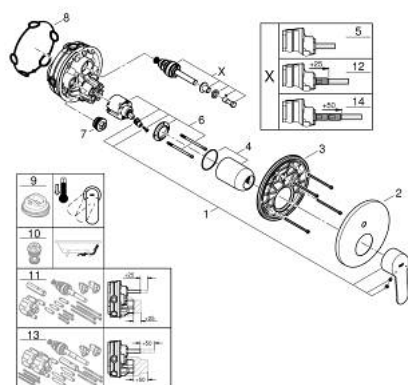

### DESCRIPTION DU PRODUIT

- Couleur: chromé
- à associer avec GROHE Rapido SmartBox (35 604)
- GROHE SilkMove cartouche en céramique 46 mm
- GROHE LongLife finition durable
- GROHE FastFixation rosace murale avec fixation cachée
- rosace en métal, ajustable rétroactivement de 6°
- inverseur 2 sorties
- livré sans corps encastré 35 604 (à commander séparément)
- sortie B = 27 l/min, sortie C = 27 l/min

### PIÈCES DE RECHANGE, juillet 2017 – now

- 1: Levier (Numéro de commande 46752000)
- 2: Rosace (Numéro de commande 48429000)
- 3: Plaque de montage (Numéro de commande 48440000)
- 4: Capuchon (Numéro de commande 02693000)
- 5: Mécanisme d'inverseur (Numéro de commande 48442000)
- 6: Cartouche (Numéro de commande 46048000)
- 7: Clapet anti-retour (Numéro de commande 49085000)
- 8: Joint (Numéro de commande 48360000)
- 9: Limiteur de température (Numéro de commande 46308000)\*
- 10: Dispositif de sécurité (selon DIN EN 1717) (Numéro de commande 14055000)\*
- 11: Extension universelle pour mitigeurs mécaniques - 25 mm (Numéro de commande 14056000)\*
- 12: Mécanisme d'inverseur (Numéro de commande 48444000)\*
- 13: Kit de rallonge universel mélangeurs monocommande, 50 mm (Numéro de commande 14057000)\*
- 14: Mécanisme d'inverseur (Numéro de commande 48445000)\*