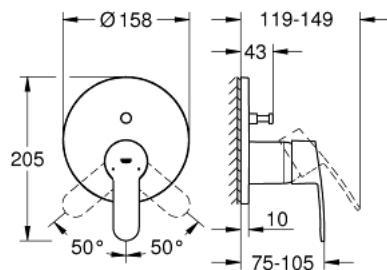

### DESCRIPTION DU PRODUIT

- Couleur: chromé
- à associer avec GROHE Rapido SmartBox (35 604)
- GROHE SilkMove cartouche en céramique 46 mm
- GROHE LongLife finition durable
- GROHE FastFixation rosace murale avec fixation cachée
- rosace en métal, ajustable rétroactivement de 6°
- inverseur 2 sorties
- livré sans corps encastré 35 604 (à commander séparément)
- sortie B = 27 l/min, sortie C = 27 l/min

### PIÈCES DE RECHANGE, juillet 2017 – now

- 1: Levier (Numéro de commande 46752000)
- 2: Rosace (Numéro de commande 48429000)
- 3: Plaque de montage (Numéro de commande 48440000)
- 4: Capuchon (Numéro de commande 02693000)
- 5: Mécanisme d'inverseur (Numéro de commande 48442000)
- 6: Cartouche (Numéro de commande 46048000)
- 7: Clapet anti-retour (Numéro de commande 49085000)
- 8: Joint (Numéro de commande 48360000)
- 9: Limiteur de température (Numéro de commande 46308000)\*
- 10: Dispositif de sécurité (selon DIN EN 1717) (Numéro de commande 14055000)\*
- 11: Extension universelle pour mitigeurs mécaniques - 25 mm (Numéro de commande 14056000)\*
- 12: Mécanisme d'inverseur (Numéro de commande 48444000)\*
- 13: Kit de rallonge universel mélangeurs monocommande, 50 mm (Numéro de commande 14057000)\*
- 14: Mécanisme d'inverseur (Numéro de commande 48445000)\*