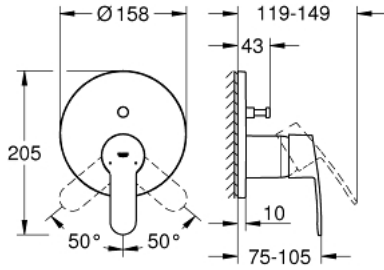

EUROSTYLE COSMOPOLITAN 24 052 002 خلاط بمقبض فردي مع محول باتجاهين

وصف المنتج:

• اللون: كروم

• trim set for GROHE Rapido SmartBox (35 600/35 604)

• قلب سيراميك GROHE SilkMove 46 مم

• طلاء كروم GROHE LongLife

• GROHE QuickFix شمسة بعازل عمود مغطى وتركيب مخفي

• شمسة معدنية، تركيب عكسي بزاوية 6 درجات قابلة للتعديل

• محول آلي في اتجاهين

• without roughing-in set 35 600/35 604 (please order separately)

• اداء التدفق: المخرج B = 27 لتر/دقيقة، المخرج C = 27 لتر/دقيقة

EUROSTYLE COSMOPOLITAN 24 052 002 خلاط بمقبض فردي مع محول باتجاهين

الآن - 2017 وي لوي, قطع الغيار

1: مقبض (46752000 رقم الطلب.)

2: غطاء مثقوب من المنتصف (48429000 رقم الطلب.)

3: لوح تحميل (48440000 رقم الطلب.)