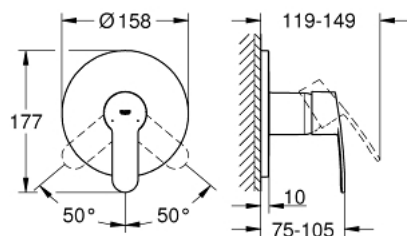

24 051 002 EUROSTYLE COSMOPOLITAN MITIGEUR MONOCOMMANDÉ DOUCHE

DESCRIPTION DU PRODUIT

- Couleur: chromé
- à associer avec GROHE Rapido SmartBox (35 604)
- GROHE SilkMove cartouche en céramique 46 mm
- GROHE LongLife finition durable
- GROHE FastFixation rosace murale avec fixation cachée
- rosace en métal, ajustable rétroactivement de 6°
- livré sans corps encastré 35 604 (à commander séparément)
- débit: sortie B ou C = 30 l/min

24 051 002 EUROSTYLE COSMOPOLITAN MITIGEUR MONOCOMMANDÉ DOUCHE

PIÈCES DE RECHANGE, juillet 2017 – now

- 1: Levier (Numéro de commande 46752000)
- 2: Rosace (Numéro de commande 48428000)
- 3: Plaque de montage (Numéro de commande 48439000)
- 4: Capuchon (Numéro de commande 02693000)
- 5: Cartouche (Numéro de commande 46048000)
- 6: Joint (Numéro de commande 48360000)
- 7: Limiteur de température (Numéro de commande 46308000)*
- 8: Extension universelle pour mitigeurs mécaniques - 25 mm (Numéro de commande 14056000)*
- 9: Kit de rallonge universel mélangeurs monocommande, 50 mm (Numéro de commande 14057000)*