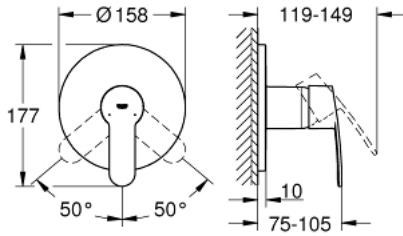

## EUROSTYLE COSMOPOLITAN 24 051 002 خلاط الدش المزود بمقبض فردي

وصف المنتج:

• اللون: كروم

• trim set for GROHE Rapido SmartBox (35 600/35 604)

• قلب سيراميك GROHE SilkMove 46 مم

• طلاء كروم GROHE LongLife

• GROHE QuickFix شمسة بعازل عمود مغطى وتركيب مخفي

• شمسة معدنية، تركيب عكسي بزاوية 6 درجات قابلة للتعديل

• without roughing-in set 35 600/35 604 (please order separately)

• أداء التدفق: المخرج B أو C = 30 لتر/دقيقة