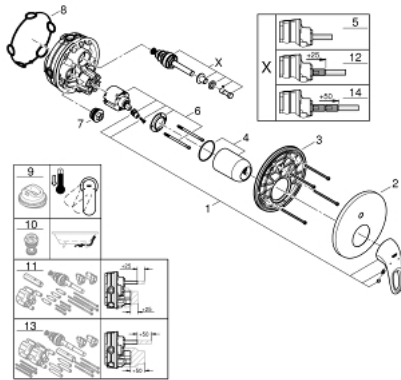

24 049 LS3 EUROSTYLE MITIGEUR MÉCANIQUE 2 SORTIES AVEC INVERSEUR

DESCRIPTION DU PRODUIT

- Couleur: moon white
- à associer avec GROHE Rapido SmartBox (35 604)
- GROHE SilkMove cartouche en céramique 46 mm
- finition GROHE LongLife
- GROHE FastFixation rosace murale avec fixation cachée
- rosace en métal, ajustable rétroactivement de 6°
- inverseur 2 sorties
- sortie B = 27 l/min, sortie C = 27 l/min
- livré sans platine support

24 049 LS3 EUROSTYLE MITIGEUR MÉCANIQUE 2 SORTIES AVEC INVERSEUR

PIÈCES DE RECHANGE, juillet 2017 – now

- 1: Levier (Numéro de commande 46940LS0)
 - 2: Rosace (Numéro de commande 48429LS0)
 - 3: Plaque de montage (Numéro de commande 48440000)
 - 4: Capuchon (Numéro de commande 02693LS0)
 - 5: Mécanisme d'inverseur (Numéro de commande 48442000)
 - 6: Cartouche (Numéro de commande 46048000)
 - 7: Clapet anti-retour (Numéro de commande 49085000)
 - 8: Joint (Numéro de commande 48360000)
 - 9: Limiteur de température (Numéro de commande 46308000)*
 - 10: Dispositif de sécurité (selon DIN EN 1717) (Numéro de commande 14055000)*
 - 11: Extension universelle pour mitigeurs mécaniques - 25 mm (Numéro de commande 14056000)*
 - 12: Mécanisme d'inverseur (Numéro de commande 48444000)*
 - 13: Kit de rallonge universel mélangeurs monocommande, 50 mm (Numéro de commande 14057000)*
 - 14: Mécanisme d'inverseur (Numéro de commande 48445000)*
- * Accessoires en option