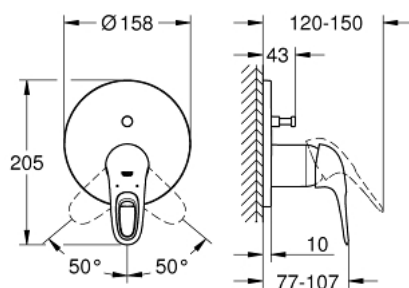

24 049 LS3 EUROSTYLE MITIGEUR MÉCANIQUE 2 SORTIES AVEC INVERSEUR

DESCRIPTION DU PRODUIT

- Couleur: moon white
- à associer avec GROHE Rapido SmartBox (35 604)
- GROHE SilkMove cartouche en céramique 46 mm
- finition GROHE LongLife
- GROHE FastFixation rosace murale avec fixation cachée
- rosace en métal, ajustable rétroactivement de 6°
- inverseur 2 sorties
- sortie B = 27 l/min, sortie C = 27 l/min
- livré sans platine support

24 049 LS3 EUROSTYLE MITIGEUR MÉCANIQUE 2 SORTIES AVEC INVERSEUR

PIÈCES DE RECHANGE, juillet 2017 – now

- 1: Levier (Numéro de commande 46940LS0)
 - 2: Rosace (Numéro de commande 48429LS0)
 - 3: Plaque de montage (Numéro de commande 48440000)
 - 4: Capuchon (Numéro de commande 02693LS0)
 - 5: Mécanisme d'inverseur (Numéro de commande 48442000)
 - 6: Cartouche (Numéro de commande 46048000)
 - 7: Clapet anti-retour (Numéro de commande 49085000)
 - 8: Joint (Numéro de commande 48360000)
 - 9: Limiteur de température (Numéro de commande 46308000)*
 - 10: Dispositif de sécurité (selon DIN EN 1717) (Numéro de commande 14055000)*
 - 11: Extension universelle pour mitigeurs mécaniques - 25 mm (Numéro de commande 14056000)*
 - 12: Mécanisme d'inverseur (Numéro de commande 48444000)*
 - 13: Kit de rallonge universel mélangeurs monocommande, 50 mm (Numéro de commande 14057000)*
 - 14: Mécanisme d'inverseur (Numéro de commande 48445000)*
- * Accessoires en option