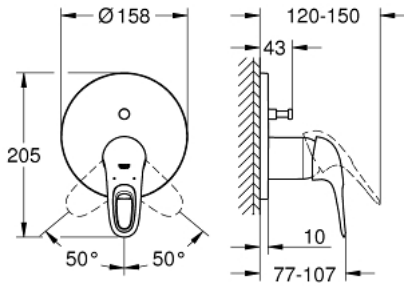

EUROSTYLE 24 049 LS3 خلاط بمقبض فردي مع محول باتجاهين

وصف المنتج:

- اللون: moon white
- trim set for GROHE Rapido SmartBox (35 600/35 604)
- قلب سيراميك GROHE SilkMove 46 مم
- طلاء GROHE LongLife
- GROHE QuickFix شمسة بعازل عمود مغطى وتركيب مخفي
- شمسة معدنية، تركيب عكسي بزاوية 6 درجات قابلة للتعديل
- محول آلي في اتجاهين
- اداء التدفق: المخرج B = 27 لتر/دقيقة، المخرج C = 27 لتر/دقيقة
- من دون طقم تركيب

EUROSTYLE 24 049 LS3 خلاط بمقبض فردي مع محول باتجاهين

الآن - 2017 وي لوي, قطع الغيار:

1: مقبض (46940LS0 رقم الطلب).

2: غطاء مثقوب من المنتصف (48429LS0 رقم الطلب).

3: لوح تحميل (48440000 رقم الطلب).

4: غطاء (02693LS0 رقم الطلب).