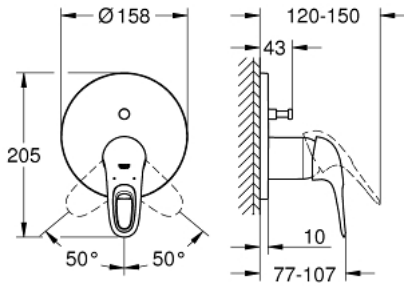

EUROSTYLE 24 049 LS3 خلاط بمقبض فردي مع محول باتجاهين

وصف المنتج:

- اللون: moon white
- trim set for GROHE Rapido SmartBox (35 600/35 604)
- قلب سيراميك GROHE SilkMove 46 مم
- طلاء GROHE LongLife
- شمسة FastFixation شمسة بعازل عمود مغطى وتركيب مخفي
- شمسة معدنية، تركيب عكسي بزاوية 6 درجات قابلة للتعديل
- محول آلي في اتجاهين
- اداء التدفق: المخرج B = 27 لتر/دقيقة، المخرج C = 27 لتر/دقيقة
- من دون طقم تركيب

EUROSTYLE 24 049 LS3 خلاط بمقبض فردي مع محول باتجاهين

الآن - 2017 وي لوي, قطع الغيار:

1: مقبض (46940LS0 رقم الطلب).

2: غطاء مثقوب من المنتصف (48429LS0 رقم الطلب).

3: لوح تحميل (48440000 رقم الطلب).

4: غطاء (02693LS0 رقم الطلب).