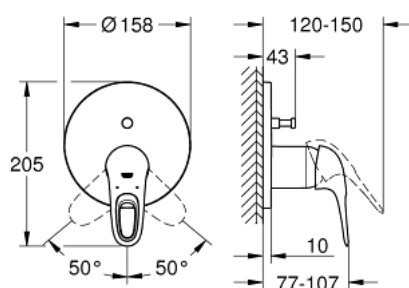

24 049 003 EUROSTYLE MITIGEUR MÉCANIQUE 2 SORTIES AVEC INVERSEUR

DESCRIPTION DU PRODUIT

- Couleur: chromé
- à associer avec GROHE Rapido SmartBox (35 604)
- GROHE SilkMove cartouche en céramique 46 mm
- GROHE LongLife finition durable
- GROHE FastFixation rosace murale avec fixation cachée
- rosace en métal, ajustable rétroactivement de 6°
- inverseur 2 sorties
- livré sans corps encastré 35 604 (à commander séparément)
- sortie B = 27 l/min, sortie C = 27 l/min

24 049 003 EUROSTYLE MITIGEUR MÉCANIQUE 2 SORTIES AVEC INVERSEUR

PIÈCES DE RECHANGE, juillet 2017 – now

- 1: Levier (Numéro de commande 46940000)
 - 2: Rosace (Numéro de commande 48429000)
 - 3: Plaque de montage (Numéro de commande 48440000)
 - 4: Capuchon (Numéro de commande 02693000)
 - 5: Mécanisme d'inverseur (Numéro de commande 48442000)
 - 6: Cartouche (Numéro de commande 46048000)
 - 7: Clapet anti-retour (Numéro de commande 49085000)
 - 8: Joint (Numéro de commande 48360000)
 - 9: Limiteur de température (Numéro de commande 46308000)*
 - 10: Dispositif de sécurité (selon DIN EN 1717) (Numéro de commande 14055000)*
 - 11: Extension universelle pour mitigeurs mécaniques - 25 mm (Numéro de commande 14056000)*
 - 12: Mécanisme d'inverseur (Numéro de commande 48444000)*
 - 13: Kit de rallonge universel mélangeurs monocommande, 50 mm (Numéro de commande 14057000)*
 - 14: Mécanisme d'inverseur (Numéro de commande 48445000)*
- * Accessoires en option