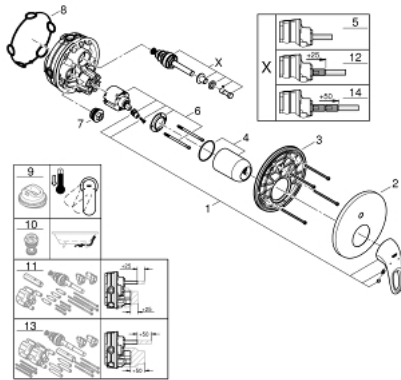

24 049 003 EUROSTYLE MITIGEUR MÉCANIQUE 2 SORTIES AVEC INVERSEUR

DESCRIPTION DU PRODUIT

- Couleur: chromé
- à associer avec GROHE Rapido SmartBox (35 604)
- GROHE SilkMove cartouche en céramique 46 mm
- GROHE LongLife finition durable
- GROHE FastFixation rosace murale avec fixation cachée
- rosace en métal, ajustable rétroactivement de 6°
- inverseur 2 sorties
- livré sans corps encastré 35 604 (à commander séparément)
- sortie B = 27 l/min, sortie C = 27 l/min

24 049 003 EUROSTYLE MITIGEUR MÉCANIQUE 2 SORTIES AVEC INVERSEUR

PIÈCES DE RECHANGE, juillet 2017 – now

- 1: Levier (Numéro de commande 46940000)
 - 2: Rosace (Numéro de commande 48429000)
 - 3: Plaque de montage (Numéro de commande 48440000)
 - 4: Capuchon (Numéro de commande 02693000)
 - 5: Mécanisme d'inverseur (Numéro de commande 48442000)
 - 6: Cartouche (Numéro de commande 46048000)
 - 7: Clapet anti-retour (Numéro de commande 49085000)
 - 8: Joint (Numéro de commande 48360000)
 - 9: Limiteur de température (Numéro de commande 46308000)*
 - 10: Dispositif de sécurité (selon DIN EN 1717) (Numéro de commande 14055000)*
 - 11: Extension universelle pour mitigeurs mécaniques - 25 mm (Numéro de commande 14056000)*
 - 12: Mécanisme d'inverseur (Numéro de commande 48444000)*
 - 13: Kit de rallonge universel mélangeurs monocommande, 50 mm (Numéro de commande 14057000)*
 - 14: Mécanisme d'inverseur (Numéro de commande 48445000)*
- * Accessoires en option