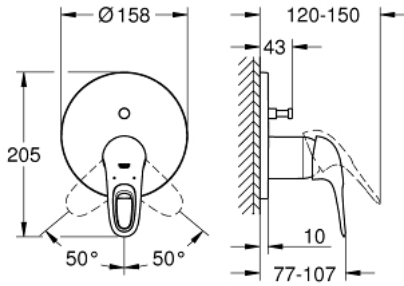

## EUROSTYLE 24 049 003 خلاط بمقبض فردي مع محول باتجاهين

وصف المنتج:

• اللون: كروم

• trim set for GROHE Rapido SmartBox (35 600/35 604)

• قلب سيراميك GROHE SilkMove 46 مم

• طلاء كروم GROHE LongLife

• GROHE QuickFix شمسة بعازل عمود مغطى وتركيب مخفي

• شمسة معدنية، تركيب عكسي بزاوية 6 درجات قابلة للتعديل

• محول آلي في اتجاهين

• without roughing-in set 35 600/35 604 (please order separately)

• اداء التدفق: المخرج B = 27 لتر/دقيقة، المخرج C = 27 لتر/دقيقة

## EUROSTYLE 24 049 003 خلاط بمقبض فردي مع محول باتجاهين

الآن - 2017 وي لوي, قطع الغيار

1: مقبض (46940000 رقم الطلب)

2: غطاء مثقوب من المنتصف (48429000 رقم الطلب)

3: لوح تحميل (48440000 رقم الطلب)

4: غطاء (02693000 رقم الطلب)