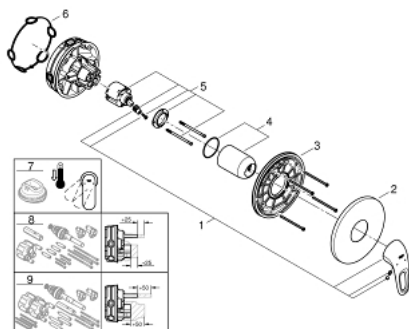

24 048 LS3 EUROSTYLE MITIGEUR MONOCOMMANDÉ DOUCHE

DESCRIPTION DU PRODUIT

- Couleur: moon white
- à associer avec GROHE Rapido SmartBox (35 604)
- GROHE SilkMove cartouche en céramique 46 mm
- finition GROHE LongLife
- GROHE FastFixation rosace murale avec fixation cachée
- rosace en métal, ajustable rétroactivement de 6°
- débit: sortie B ou C = 30 l/min
- livré sans platine support

24 048 LS3 EUROSTYLE MITIGEUR MONOCOMMANDÉ DOUCHE

PIÈCES DE RECHANGE, juillet 2017 – now

- 1: Levier (Numéro de commande 46940LS0)
 - 2: Rosace (Numéro de commande 48428LS0)
 - 3: Plaque de montage (Numéro de commande 48439000)
 - 4: Capuchon (Numéro de commande 02693LS0)
 - 5: Cartouche (Numéro de commande 46048000)
 - 6: Joint (Numéro de commande 48360000)
 - 7: Limiteur de température (Numéro de commande 46308000)*
 - 8: Extension universelle pour mitigeurs mécaniques - 25 mm (Numéro de commande 14056000)*
 - 9: Kit de rallonge universel mélangeurs monocommande, 50 mm (Numéro de commande 14057000)*
- * Accessoires en option