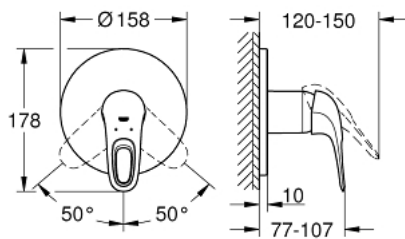

24 048 LS3 EUROSTYLE MITIGEUR MONOCOMMANDÉ DOUCHE

DESCRIPTION DU PRODUIT

- Couleur: moon white
- à associer avec GROHE Rapido SmartBox (35 604)
- GROHE SilkMove cartouche en céramique 46 mm
- finition GROHE LongLife
- GROHE FastFixation rosace murale avec fixation cachée
- rosace en métal, ajustable rétroactivement de 6°
- débit: sortie B ou C = 30 l/min
- livré sans platine support

24 048 LS3 EUROSTYLE MITIGEUR MONOCOMMANDÉ DOUCHE

PIÈCES DE RECHANGE, juillet 2017 – now

- 1: Levier (Numéro de commande 46940LS0)
 - 2: Rosace (Numéro de commande 48428LS0)
 - 3: Plaque de montage (Numéro de commande 48439000)
 - 4: Capuchon (Numéro de commande 02693LS0)
 - 5: Cartouche (Numéro de commande 46048000)
 - 6: Joint (Numéro de commande 48360000)
 - 7: Limiteur de température (Numéro de commande 46308000)*
 - 8: Extension universelle pour mitigeurs mécaniques - 25 mm (Numéro de commande 14056000)*
 - 9: Kit de rallonge universel mélangeurs monocommande, 50 mm (Numéro de commande 14057000)*
- * Accessoires en option