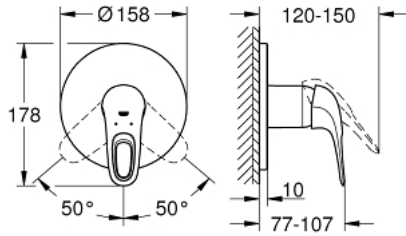

## EUROSTYLE 24 048 LS3 خلاط الدش المزود بمقبض فردي

وصف المنتج:

- اللون: moon white
- trim set for GROHE Rapido SmartBox (35 600/35 604)
- قلب سيراميك GROHE SilkMove 46 مم
- طلاء GROHE LongLife
- GROHE QuickFix شمسة بعازل عمود مغطى وتركيب مخفي
- شمسة معدنية، تركيب عكسي بزاوية 6 درجات قابلة للتعديل
- أداء التدفق: المخرج B أو C = 30 لتر/دقيقة
- من دون طقم تركيب

## EUROSTYLE 24 048 LS3 خلاط الدش المزود بمقبض فردي

الآن - 2017 وي لوي, قطع الغيار:

1: مقبض (46940LS0 رقم الطلب):

2: غطاء مثقوب من المنتصف (48428LS0 رقم الطلب):

3: لوح تحميل (48439000 رقم الطلب):

4: غطاء (02693LS0 رقم الطلب):