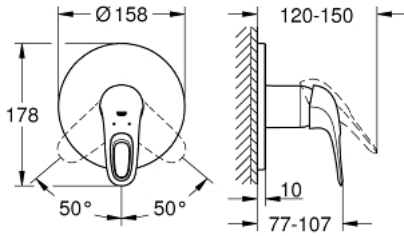

EUROSTYLE 24 048 LS3 خلاط الدش المزود بمقبض فردي

وصف المنتج:

- اللون: moon white
- trim set for GROHE Rapido SmartBox (35 600/35 604)
- قلب سيراميك GROHE SilkMove 46 مم
- طلاء GROHE LongLife
- شمسة FastFixation شمسة بعازل عمود مغطى وتركيب مخفي
- شمسة معدنية، تركيب عكسي بزاوية 6 درجات قابلة للتعديل
- أداء التدفق: المخرج B أو C = 30 لتر/دقيقة
- من دون طقم تركيب

EUROSTYLE 24 048 LS3 خلاط الدش المزود بمقبض فردي

الآن - 2017 وي لوي, قطع الغيار:

1: مقبض (46940LS0 رقم الطلب):

2: غطاء مثقوب من المنتصف (48428LS0 رقم الطلب):

3: لوح تحميل (48439000 رقم الطلب):

4: غطاء (02693LS0 رقم الطلب):