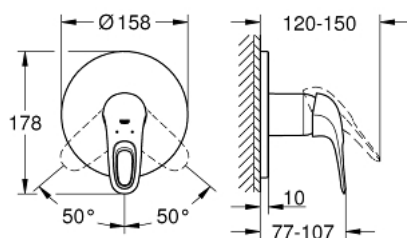

24 048 003 EUROSTYLE MITIGEUR MONOCOMMANDÉ DOUCHE

DESCRIPTION DU PRODUIT

- Couleur: chromé
- à associer avec GROHE Rapido SmartBox (35 604)
- GROHE SilkMove cartouche en céramique 46 mm
- GROHE LongLife finition durable
- GROHE FastFixation rosace murale avec fixation cachée
- rosace en métal, ajustable rétroactivement de 6°
- livré sans corps encastré 35 604 (à commander séparément)
- débit: sortie B ou C = 30 l/min

24 048 003 EUROSTYLE MITIGEUR MONOCOMMANDÉ DOUCHE

PIÈCES DE RECHANGE, juillet 2017 – now

- 1: Levier (Numéro de commande 46940000)
 - 2: Rosace (Numéro de commande 48428000)
 - 3: Plaque de montage (Numéro de commande 48439000)
 - 4: Capuchon (Numéro de commande 02693000)
 - 5: Cartouche (Numéro de commande 46048000)
 - 6: Joint (Numéro de commande 48360000)
 - 7: Limiteur de température (Numéro de commande 46308000)*
 - 8: Extension universelle pour mitigeurs mécaniques - 25 mm (Numéro de commande 14056000)*
 - 9: Kit de rallonge universel mélangeurs monocommande, 50 mm (Numéro de commande 14057000)*
- * Accessoires en option