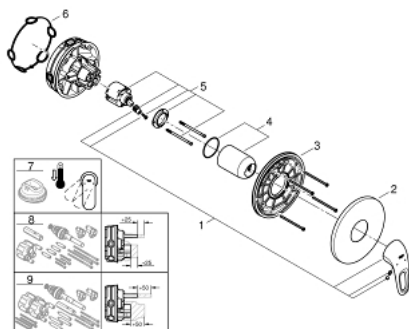

24 048 003 EUROSTYLE MITIGEUR MONOCOMMANDÉ DOUCHE

DESCRIPTION DU PRODUIT

- Couleur: chromé
- à associer avec GROHE Rapido SmartBox (35 604)
- GROHE SilkMove cartouche en céramique 46 mm
- GROHE LongLife finition durable
- GROHE FastFixation rosace murale avec fixation cachée
- rosace en métal, ajustable rétroactivement de 6°
- livré sans corps encastré 35 604 (à commander séparément)
- débit: sortie B ou C = 30 l/min

24 048 003 EUROSTYLE MITIGEUR MONOCOMMANDÉ DOUCHE

PIÈCES DE RECHANGE, juillet 2017 – now

- 1: Levier (Numéro de commande 46940000)
 - 2: Rosace (Numéro de commande 48428000)
 - 3: Plaque de montage (Numéro de commande 48439000)
 - 4: Capuchon (Numéro de commande 02693000)
 - 5: Cartouche (Numéro de commande 46048000)
 - 6: Joint (Numéro de commande 48360000)
 - 7: Limiteur de température (Numéro de commande 46308000)*
 - 8: Extension universelle pour mitigeurs mécaniques - 25 mm (Numéro de commande 14056000)*
 - 9: Kit de rallonge universel mélangeurs monocommande, 50 mm (Numéro de commande 14057000)*
- * Accessoires en option