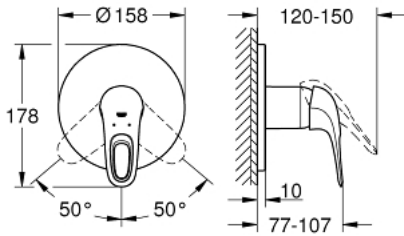

EUROSTYLE 24 048 003 خلاط الدش المزود بمقبض فردي

وصف المنتج:

• اللون: كروم

• trim set for GROHE Rapido SmartBox (35 600/35 604)

• قلب سيراميك GROHE SilkMove 46 مم

• طلاء كروم GROHE LongLife

• GROHE QuickFix شمسة بعازل عمود مغطى وتركيب مخفي

• شمسة معدنية، تركيب عكسي بزاوية 6 درجات قابلة للتعديل

• without roughing-in set 35 600/35 604 (please order separately)

• أداء التدفق: المخرج B أو C = 30 لتر/دقيقة

EUROSTYLE 24 048 003 خلاط الدش المزود بمقبض فردي