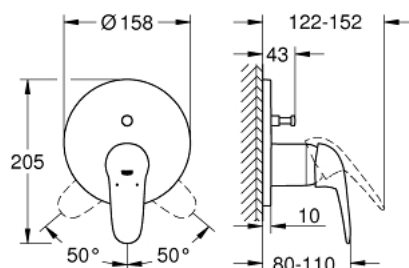

24 047 003 EUROSTYLE MITIGEUR MÉCANIQUE 2 SORTIES AVEC INVERSEUR

DESCRIPTION DU PRODUIT

- Couleur: chromé
- à associer avec GROHE Rapido SmartBox (35 604)
- GROHE SilkMove cartouche en céramique 46 mm
- GROHE LongLife finition durable
- GROHE FastFixation rosace murale avec fixation cachée
- rosace en métal, ajustable rétroactivement de 6°
- inverseur 2 sorties
- livré sans corps encastré 35 604 (à commander séparément)
- sortie B = 27 l/min, sortie C = 27 l/min

24 047 003 EUROSTYLE MITIGEUR MÉCANIQUE 2 SORTIES AVEC INVERSEUR

PIÈCES DE RECHANGE, juillet 2017 – now

- 1: levier (Numéro de commande 46954000)
 - 2: Rosace (Numéro de commande 48429000)
 - 3: Plaque de montage (Numéro de commande 48440000)
 - 4: Capuchon (Numéro de commande 02693000)
 - 5: Mécanisme d'inverseur (Numéro de commande 48442000)
 - 6: Cartouche (Numéro de commande 46048000)
 - 7: Clapet anti-retour (Numéro de commande 49085000)
 - 8: Joint (Numéro de commande 48360000)
 - 9: Limiteur de température (Numéro de commande 46308000)*
 - 10: Dispositif de sécurité (selon DIN EN 1717) (Numéro de commande 14055000)*
 - 11: Extension universelle pour mitigeurs mécaniques - 25 mm (Numéro de commande 14056000)*
 - 12: Mécanisme d'inverseur (Numéro de commande 48444000)*
 - 13: Kit de rallonge universel mélangeurs monocommande, 50 mm (Numéro de commande 14057000)*
 - 14: Mécanisme d'inverseur (Numéro de commande 48445000)*
- * Accessoires en option