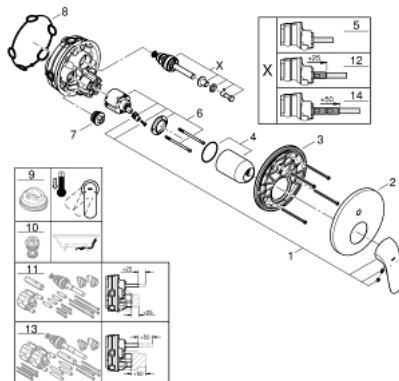

24 047 003 EUROSTYLE MITIGEUR MÉCANIQUE 2 SORTIES AVEC INVERSEUR

DESCRIPTION DU PRODUIT

- Couleur: chromé
- à associer avec GROHE Rapido SmartBox (35 604)
- GROHE SilkMove cartouche en céramique 46 mm
- GROHE LongLife finition durable
- GROHE FastFixation rosace murale avec fixation cachée
- rosace en métal, ajustable rétroactivement de 6°
- inverseur 2 sorties
- livré sans corps encastré 35 604 (à commander séparément)
- sortie B = 27 l/min, sortie C = 27 l/min

24 047 003 EUROSTYLE MITIGEUR MÉCANIQUE 2 SORTIES AVEC INVERSEUR

PIÈCES DE RECHANGE, juillet 2017 – now

- 1: levier (Numéro de commande 46954000)
 - 2: Rosace (Numéro de commande 48429000)
 - 3: Plaque de montage (Numéro de commande 48440000)
 - 4: Capuchon (Numéro de commande 02693000)
 - 5: Mécanisme d'inverseur (Numéro de commande 48442000)
 - 6: Cartouche (Numéro de commande 46048000)
 - 7: Clapet anti-retour (Numéro de commande 49085000)
 - 8: Joint (Numéro de commande 48360000)
 - 9: Limiteur de température (Numéro de commande 46308000)*
 - 10: Dispositif de sécurité (selon DIN EN 1717) (Numéro de commande 14055000)*
 - 11: Extension universelle pour mitigeurs mécaniques - 25 mm (Numéro de commande 14056000)*
 - 12: Mécanisme d'inverseur (Numéro de commande 48444000)*
 - 13: Kit de rallonge universel mélangeurs monocommande, 50 mm (Numéro de commande 14057000)*
 - 14: Mécanisme d'inverseur (Numéro de commande 48445000)*
- * Accessoires en option