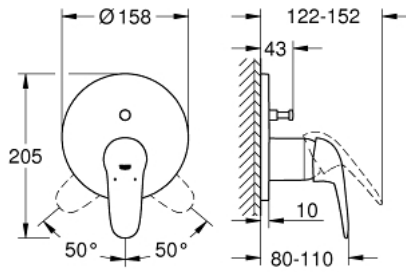

EUROSTYLE 24 047 003 خلاط بمقبض فردي مع محول باتجاهين

وصف المنتج:

• اللون: كروم

• trim set for GROHE Rapido SmartBox (35 600/35 604)

• قلب سيراميك GROHE SilkMove 46 مم

• طلاء كروم GROHE LongLife

• GROHE QuickFix شمسة بعازل عمود مغطى وتركيب مخفي

• شمسة معدنية، تركيب عكسي بزاوية 6 درجات قابلة للتعديل

• محول آلي في اتجاهين

• without roughing-in set 35 600/35 604 (please order separately)

• اداء التدفق: المخرج B = 27 لتر/دقيقة، المخرج C = 27 لتر/دقيقة

EUROSTYLE 24 047 003 خلاط بمقبض فردي مع محول باتجاهين

الآن - 2017 وي لوي, قطع الغيار:

1: مقبض معدني مصمت (46954000 رقم الطلب):

2: غطاء مثقوب من المنتصف (48429000 رقم الطلب):

3: لوح تحميل (48440000 رقم الطلب):