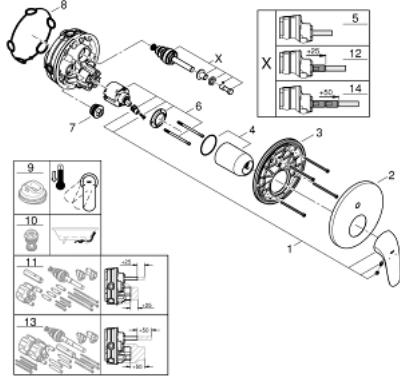

• شمسة معدنية، تركيب عكسي بزاوية 6 درجات قابلة للتعديل

• محول آلي في اتجاهين

• without roughing-in set 35 600/35 604 (please order separately)

• اداء التدفق: المخرج B = 27 لتر/دقيقة، المخرج C = 27 لتر/دقيقة

EUROSTYLE 24 047 003 خلاط بمقبض فردي مع محول باتجاهين

الآن - 2017 وي لوي, قطع الغيار:

1: مقبض معدني مصمت (46954000 رقم الطلب):

2: غطاء مثقوب من المنتصف (48429000 رقم الطلب):

3: لوح تحميل (48440000 رقم الطلب):